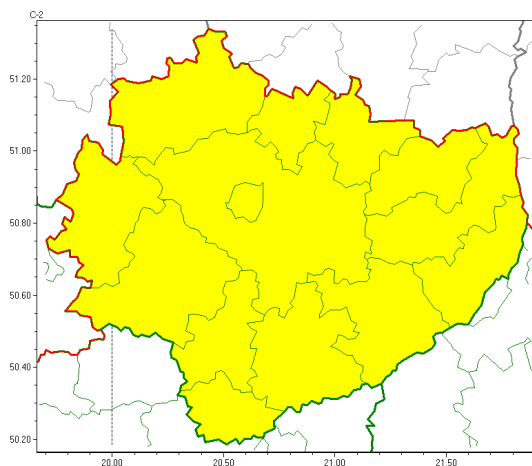

Instytut Meteorologii i Gospodarki Wodnej - Państwowy Instytut Badawczy  
**Biuro Prognoz Meteorologicznych w Krakowie**  
30-215 Kraków ul. Piotra Borowego 14  
tel: 12-6398150, fax: 12-4251973  
email: meteo.krakow@imgw.pl  
www: www.imgw.pl

### Zasięg ostrzeżeń w województwie

Burze z gradem  
2022-05-06 05:44

**WOJEWÓDZTWO WI TOKRZYSKIE**  
**OSTRZEŻENIA METEOROLOGICZNE ZBIORCZO NR 60**  
**WYKAZ OBOWIĄZUJĄCYCH OSTRZEŻEŃ**  
**o godz. 05:44 dnia 06.05.2022**

<b>Zjawisko/Stopień zagrożenia</b>	Burze z gradem/1
<b>Obszar (w nawiasie numer ostrzeżenia dla powiatu)</b>	powiaty: buski(47), jędrzejowski(45), kazimierski(46), Kielce(48), kielecki(48), konecki(46), opatowski(46), ostrowiecki(46), pińczowski(47), sandomierski(46), skarżyski(47), starachowicki(46), staszowski(46), włoszczowski(46)
<b>Ważność</b>	od godz. 13:00 dnia 06.05.2022 do godz. 22:00 dnia 06.05.2022
<b>Prawdopodobieństwo</b>	80%
<b>Przebieg</b>	Prognozowane są burze, którym miejscami będzie towarzyszyły ulewne opady deszczu do 25 mm oraz porywy wiatru do 70 km/h. Miejscami grad.
<b>SMS</b>	IMGW-PIB OSTRZEŻENIA: BURZE Z GRADEM/1 w województwie świętokrzyskim (wszystkie powiaty) od 13:00/06.05 do 22:00/06.05.2022 deszcz 25 mm, grad, porywy 70 km/h. Dotyczy powiatów: wszystkie powiaty.
<b>RSO</b>	Woj. w województwie świętokrzyskim (wszystkie powiaty), IMGW-PIB wydał ostrzeżenie pierwszego stopnia o burzach z gradem
<b>Uwagi</b>	Brak.
<b>Dyrektor synoptyk IMGW-PIB</b>	Izabela Guzik