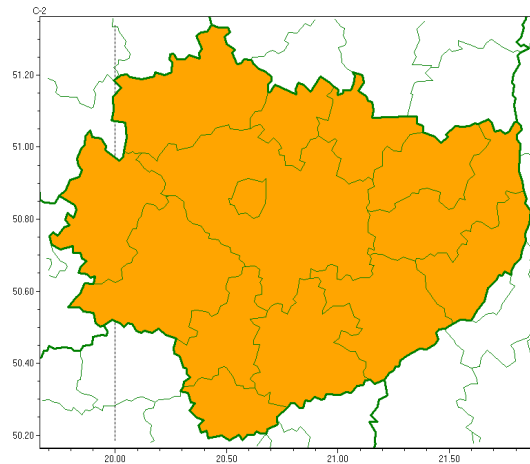

Zasięg ostrzeżeń w województwie

Upał
2022-06-18 13:16

WOJEWÓDZTWO WI TOKRZYSKIE
OSTRZEŻENIA METEOROLOGICZNE ZBIORCZO NR 85
WYKAZ OBOWIĄZUJĄCYCH OSTRZEŻEŃ
o godz. 13:16 dnia 18.06.2022

| Zjawisko/Stopień zagrożenia | Upał/2 |
|---|--|
| Obszar (w nawiasie numer ostrzeżenia dla powiatu) | powiaty: buski(61), jędrzejowski(59), kazimierski(59), Kielce(63), kielecki(63), konecki(60), opatowski(60), ostrowiecki(60), pińczowski(60), sandomierski(60), skarżyski(61), starachowicki(61), staszowski(60), włoszczowski(60) |
| Ważność | od godz. 12:00 dnia 19.06.2022 do godz. 18:00 dnia 20.06.2022 |
| Prawdopodobieństwo | 80% |
| Przebieg | Prognozuje się upały. Temperatura maksymalna w dzień od 30°C do 33°C. Temperatura minimalna w nocy od 16°C do 19°C. |
| SMS | IMGW-PIB OSTRZEŻENIA: UPAŁ/2 w województwie świętokrzyskim (wszystkie powiaty) od 12:00/19.06 do 18:00/20.06.2022 temp. maks 33 st, temp min 19 st. Dotyczy powiatów: wszystkie powiaty. |
| RSO | Woj. świętokrzyskie (wszystkie powiaty), IMGW-PIB wydał ostrzeżenie drugiego stopnia o upałach |
| Uwagi | Brak. |