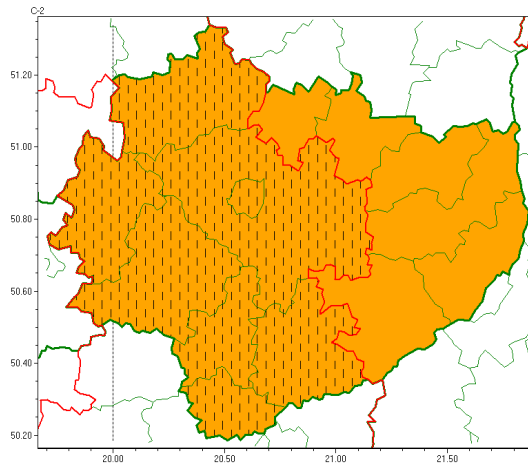

Zasięg ostrzeżeń w województwie

Burze z gradem
2022-07-02 00:50

WOJEWÓDZTWO WI TOKRZYSKIE
OSTRZEŻENIA METEOROLOGICZNE ZBIORCZO NR 97
WYKAZ OBOWIĄZUJĄCYCH OSTRZEŻEŃ
o godz. 00:50 dnia 02.07.2022

Zjawisko/Stopień zagrożenia	Burze z gradem/2 ZMIANA
Obszar (w nawiasie numer ostrzeżenia dla powiatu)	powiaty: buski(65), jędrzejowski(64), kazimierski(64), Kielce(69), kielecki(69), konecki(66), pińczowski(65), włoszczowski(65)
Ważność	od godz. 00:50 dnia 02.07.2022 do godz. 08:00 dnia 02.07.2022
Prawdopodobieństwo	80%
Przebieg	Prognozowane są burze, którym miejscami będą towarzyszyć silne opady deszczu do 35 mm, lokalnie do 50 mm, oraz porywy wiatru do 85km/h. Miejscami grad.
SMS	IMGW-PIB OSTRZEŻENIA: BURZE Z GRADEM/2 w województwie świętokrzyskim (8 powiatów) od 00:50/02.07 do 08:00/02.07.2022 deszcz 50 mm, grad, porywy 85 km/h. Dotyczy powiatów: buski, jędrzejowski, kazimierski, Kielce, kielecki, konecki, pińczowski i włoszczowski.
RSO	Woj. w województwie świętokrzyskim (8 powiatów), IMGW-PIB wydał ostrzeżenie drugiego stopnia o burzach z gradem
Uwagi	Brak.
Zjawisko/Stopień zagrożenia	Burze z gradem/2
Obszar (w nawiasie numer ostrzeżenia dla powiatu)	powiaty: opatowski(65), ostrowiecki(65), sandomierski(65), skarżyski(67), starachowicki(67), staszowski(64)
Ważność	od godz. 17:00 dnia 01.07.2022 do godz. 05:00 dnia 02.07.2022
Prawdopodobieństwo	75%

www: [www: www.imgw.pl](http://www.imgw.pl)

Przebieg	Prognozowane s burze, którym miejscami b d towarzyszy bardzo silne opady deszczu do 40 mm, lokalnie do 50 mm, oraz porywy wiatru do 95 km/h, lokalnie do 110 km/h. Miejscami grad.
SMS	IMGW-PIB OSTRZEGA: BURZE Z GRADEM/2 wi tokrzyskie (6 powiatów) od 17:00/01.07 do 05:00/02.07.2022 deszcz 50 mm, grad, porywy 95-110 km/h. Dotyczy powiatów: opatowski, ostrowiecki, sandomierski, skar yski, starachowicki i staszowski.
RSO	Woj. wi tokrzyskie (6 powiatów), IMGW-PIB wydał ostrze enie drugiego stopnia o burzach z gradem
Uwagi	Brak.