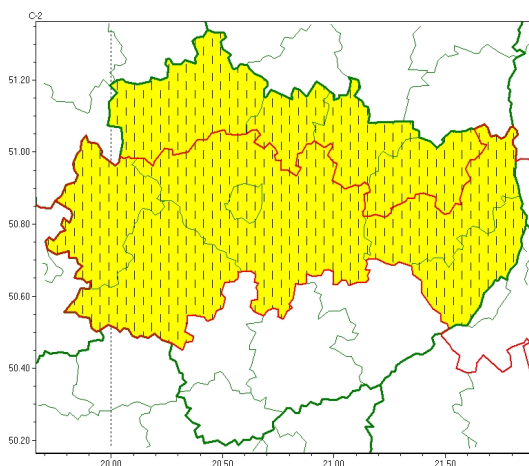

Zasięgu ostrzeżenia w województwie

Gęsta mgła
2022-11-26 09:31

WOJEWÓDZTWO WI TOKRZYSKIE OSTRZE ENIAMETEOROLOGICZNE ZBIORCZO NR 178 WYKAZ OBOWIĄZUJĄCYCH CYCHOSTRZEŻEŃ o godz. 09:31 dnia 26.11.2022

Zjawisko/Stopień zagrożenia	Gęsta mgła/1 ZMIANA
Obszar (w nawiasie numer ostrzeżenia dla powiatu)	powiaty: konecki(101), ostrowiecki(103), skarżyski(102), starachowicki(104)
Ważność	od godz. 09:31 dnia 26.11.2022 do godz. 13:00 dnia 26.11.2022
Prawdopodobieństwo	80%
Przebieg	Obserwuje i nadal prognozuje się gęste mgły, w zasięgu których widzialność miejscami od 100 m do 200 m.
SMS	IMGW-PIB OSTRZEŻENIA: MGŁA/1 w świętokrzyskie (4 powiaty) od 09:31/26.11 do 13:00/26.11.2022 widzialność miejscami 100-200 m. Dotyczy powiatów: konecki, ostrowiecki, skarżyski i starachowicki.
RSO	Woj. świętokrzyskie (4 powiaty), IMGW-PIB wydał ostrzeżenie pierwszego stopnia o silnych mgłach
Uwagi	Zmiana dotyczy ważności ostrzeżenia.
Zjawisko/Stopień zagrożenia	Gęsta mgła/1 ZMIANA
Obszar (w nawiasie numer ostrzeżenia dla powiatu)	powiaty: jędrzejowski(102), Kielce(106), kielecki(106), opatowski(104), sandomierski(105), włoszczowski(102)
Ważność	od godz. 06:45 dnia 26.11.2022 do godz. 10:00 dnia 26.11.2022
Prawdopodobieństwo	80%
Przebieg	Obserwuje i nadal prognozuje się gęste mgły, w zasięgu których widzialność miejscami od 100 m do 200 m.