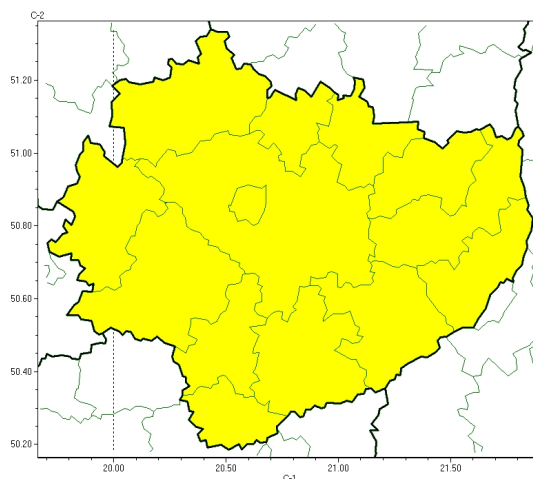

Silny mróz

**PROGNOZA NIEBEZPIECZNYCH ZJAWISK METEOROLOGICZNYCH  
NA PIERWSZ DOB**

<b>Obszar</b>	Województwo świętokrzyskie
<b>Wa no (cz. urz.)</b>	od godz. 07:30 dnia 13.12.2022 (wtorek) do godz. 07:30 dnia 14.12.2022 (roda)
<b>Zjawisko/stopień zagrożenia Kryteria</b>	<b>Silny mróz/1</b> (wszystkie powiaty) Temperatura minimalna od $-25^{\circ}\text{C}$ do $-15^{\circ}\text{C}$ .

Brak niebezpiecznych zjawisk

**PROGNOZA NIEBEZPIECZNYCH ZJAWISK METEOROLOGICZNYCH  
NA DRUG DOB**

<b>Obszar</b>	Województwo wielkopolskie
<b>Wa no (cz. urz.)</b>	od godz. 07:30 dnia 14.12.2022 (roda) do godz. 07:30 dnia 15.12.2022 (czwartek)
<b>Zjawisko/stopień zagrożenia Kryteria</b>	Nie przewiduje się /-

Brak niebezpiecznych zjawisk

**PROGNOZA NIEBEZPIECZNYCH ZJAWISK METEOROLOGICZNYCH  
NA TRZECI DOB**

<b>Obszar</b>	Województwo wielkopolskie
<b>Ważność (cz. urz.)</b>	od godz. 07:30 dnia 15.12.2022 (czwartek) do godz. 07:30 dnia 16.12.2022 (piątek)
<b>Zjawisko/stopień zagrożenia Kryteria</b>	Nie przewiduje się /-

Brak niebezpiecznych zjawisk

**PROGNOZA NIEBEZPIECZNYCH ZJAWISK METEOROLOGICZNYCH  
NA CZWART DOB**

<b>Obszar</b>	Województwo wielkopolskie
<b>Ważność (cz. urz.)</b>	od godz. 07:30 dnia 16.12.2022 (piątek) do godz. 07:30 dnia 17.12.2022 (sobota)
<b>Zjawisko/stopień zagrożenia Kryteria</b>	Nie przewiduje się /-