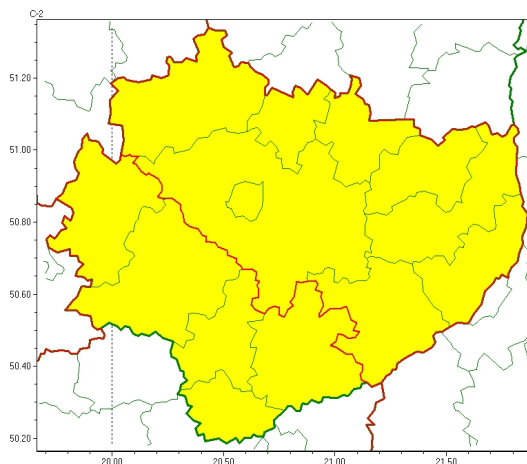

Zasięg ostrzeżeń w województwie

Opady marznące
2022-12-03 20:15

Gęsta mgła
2022-12-03 20:15

WOJEWÓDZTWO WI TOKRZYSKIE OSTRZE ENIAMETEOROLOGICZNE ZBIORCZO NR 184 WYKAZ OBOWIĄZUJĄCYCH CYCHOSTRZEŃ o godz. 20:15 dnia 03.12.2022

Zjawisko/Stopień zagrożenia	Opady marznące/1
Obszar (w nawiasie numer ostrzeżenia dla powiatu)	powiaty: Kielce(111), kielecki(111), konecki(106), opatowski(109), ostrowiecki(108), sandomierski(110), skarżyski(107), starachowicki(109), staszowski(106)
Ważność	od godz. 20:20 dnia 03.12.2022 do godz. 08:00 dnia 04.12.2022
Prawdopodobieństwo	80%
Przebieg	Prognozowane są miejscami słabe opady marznącej mawki powodujące gołoledź. Opady będą występowały okresami.
SMS	IMGW-PIB OSTRZEŻEGA: MARZNIĄCE OPADY/1 w województwie świętokrzyskim (9 powiatów) od 20:20/03.12 do 08:00/04.12.2022 marznące opady, drogi liskie. Dotyczy powiatów: Kielce, kielecki, konecki, opatowski, ostrowiecki, sandomierski, skarżyski, starachowicki i staszowski.
RSO	Woj. w świętokrzyskie (9 powiatów), IMGW-PIB wydał ostrzeżenie pierwszego stopnia o opadach marzących
Uwagi	Brak.
Zjawisko/Stopień zagrożenia	Opady marznące/1
Obszar (w nawiasie numer ostrzeżenia dla powiatu)	powiaty: buski(106), jędrzejowski(105), kazimierski(106), pińczowski(106), włoszczowski(105)
Ważność	od godz. 18:00 dnia 03.12.2022 do godz. 03:00 dnia 04.12.2022
Prawdopodobieństwo	70%
Przebieg	Prognozowane są słabe opady marzącego deszczu lub mawki powodujące gołoledź.