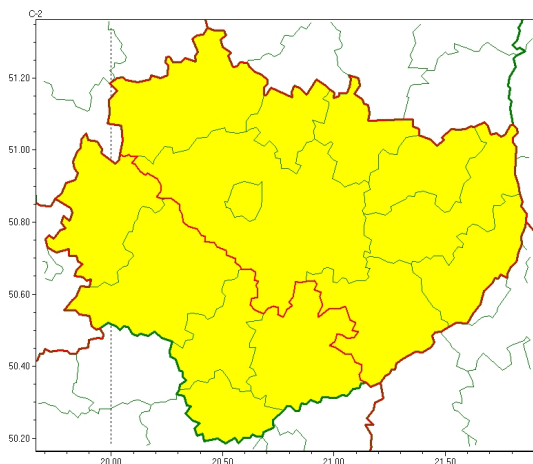

Zasięg ostrzeżeń w województwie

Opady marznące
2022-12-03 20:15

Gęsta mgła
2022-12-03 20:15

WOJEWÓDZTWO WI TOKRZYSKIE OSTRZE ENIAMETEOROLOGICZNE ZBIORCZO NR 184 WYKAZ OBOWIĄZUJĄCYCH CYCHOSTRZEŃ o godz. 20:15 dnia 03.12.2022

Zjawisko/Stopień zagrożenia	Opady marznące/1
Obszar (w nawiasie numer ostrzeżenia dla powiatu)	powiaty: Kielce(111), kielecki(111), konecki(106), opatowski(109), ostrowiecki(108), sandomierski(110), skarżyski(107), starachowicki(109), staszowski(106)
Ważność	od godz. 20:20 dnia 03.12.2022 do godz. 08:00 dnia 04.12.2022
Prawdopodobieństwo	80%
Przebieg	Prognozowane są miejscami słabe opady marznącej mawki powodujące gołoledź. Opady będą występowały okresami.
SMS	IMGW-PIB OSTRZEŻEGA: MARZNIĄCE OPADY/1 w województwie świętokrzyskim (9 powiatów) od 20:20/03.12 do 08:00/04.12.2022 marznące opady, drogi liskie. Dotyczy powiatów: Kielce, kielecki, konecki, opatowski, ostrowiecki, sandomierski, skarżyski, starachowicki i staszowski.
RSO	Woj. w świętokrzyskie (9 powiatów), IMGW-PIB wydał ostrzeżenie pierwszego stopnia o opadach marzących
Uwagi	Brak.
Zjawisko/Stopień zagrożenia	Opady marznące/1
Obszar (w nawiasie numer ostrzeżenia dla powiatu)	powiaty: buski(106), jędrzejowski(105), kazimierski(106), pińczowski(106), włoszczowski(105)
Ważność	od godz. 18:00 dnia 03.12.2022 do godz. 03:00 dnia 04.12.2022
Prawdopodobieństwo	70%
Przebieg	Prognozowane są słabe opady marzącego deszczu lub mawki powodujące gołoledź.