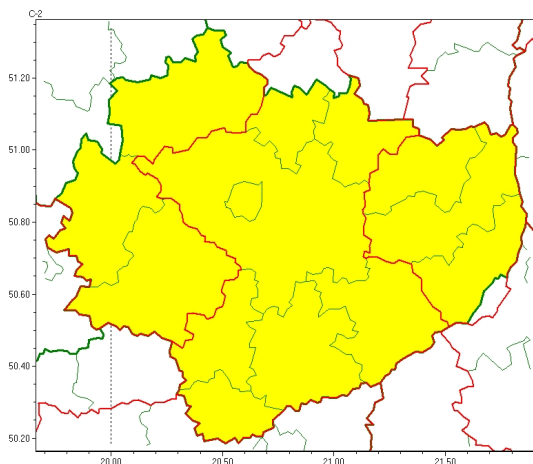

Zasięg ostrzeżeń w województwie

Opady marznące
2023-04-06 12:23

Opady śniegu
2023-04-06 12:23

WOJEWÓDZTWO WI TOKRZYSKIE
OSTRZEŻENIA METEOROLOGICZNE ZBIORCZO NR 55
WYKAZ OBSZARÓW ZIEMOCHŁODNYCH
o godz. 12:23 dnia 06.04.2023

Zjawisko/Stopień zagrożenia	Opady marznące/1
Obszar (w nawiasie numer ostrzeżenia dla powiatu)	powiaty: buski(36), jędrzejowski(35), kazimierski(35), Kielce(36), kielecki(36), konecki(27), opatowski(32), ostrowiecki(32), pińczowski(36), sandomierski(34), skarżyski(30), starachowicki(31), staszowski(35), włoszczowski(31)
Ważność	od godz. 20:00 dnia 06.04.2023 do godz. 08:00 dnia 07.04.2023
Prawdopodobieństwo	70%
Przebieg	Prognozowane są słabe opady marznącego deszczu lub/ oraz młotki powodujące gołolędy.
SMS	IMGW-PIB OSTRZEŻENIA: MARZĄCE OPADY/1 w województwie świętokrzyskim (wszystkie powiaty) od 20:00/06.04 do 08:00/07.04.2023 marznące opady, drogi liskie. Dotyczy powiatów: wszystkie powiaty.
RSO	Woj. w. świętokrzyskie (wszystkie powiaty), IMGW-PIB wydał ostrzeżenie pierwszego stopnia o opadach marzących
Uwagi	Brak.
Zjawisko/Stopień zagrożenia	Opady marznące/1
Obszar (w nawiasie numer ostrzeżenia dla powiatu)	powiaty: opatowski(31), ostrowiecki(31), sandomierski(33)
Ważność	od godz. 10:45 dnia 06.04.2023 do godz. 13:30 dnia 06.04.2023
Prawdopodobieństwo	80%