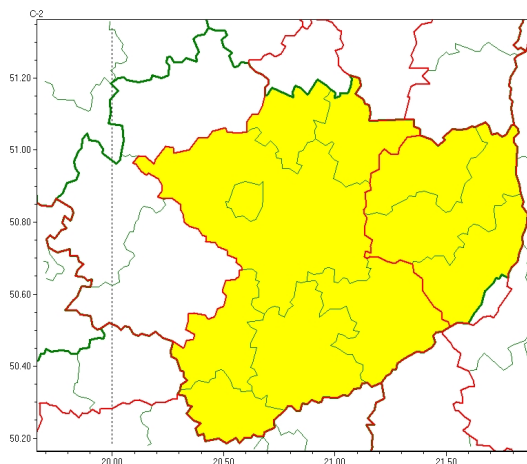

Zasięg ostrzeżeń w województwie

Opady marznące
2023-04-06 12:23

Opady śniegu
2023-04-06 12:23

WOJEWÓDZTWO WI TOKRZYSKIE
OSTRZEŻENIA METEOROLOGICZNE ZBIORCZO NR 55
WYKAZ OBSZARÓW ZIEMOCHŁODNYCH
o godz. 12:23 dnia 06.04.2023

Zjawisko/Stopień zagrożenia	Opady marznące/1
Obszar (w nawiasie numer ostrzeżenia dla powiatu)	powiaty: buski(36), jędrzejowski(35), kazimierski(35), Kielce(36), kielecki(36), konecki(27), opatowski(32), ostrowiecki(32), pińczowski(36), sandomierski(34), skarżyski(30), starachowicki(31), staszowski(35), włoszczowski(31)
Ważność	od godz. 20:00 dnia 06.04.2023 do godz. 08:00 dnia 07.04.2023
Prawdopodobieństwo	70%
Przebieg	Prognozowane są słabe opady marznącego deszczu lub/ oraz młotki powodujące gołolędy.
SMS	IMGW-PIB OSTRZEŻENIA: MARZĄCE OPADY/1 w województwie świętokrzyskim (wszystkie powiaty) od 20:00/06.04 do 08:00/07.04.2023 marznące opady, drogi liskie. Dotyczy powiatów: wszystkie powiaty.
RSO	Woj. w. świętokrzyskie (wszystkie powiaty), IMGW-PIB wydał ostrzeżenie pierwszego stopnia o opadach marzących
Uwagi	Brak.
Zjawisko/Stopień zagrożenia	Opady marznące/1
Obszar (w nawiasie numer ostrzeżenia dla powiatu)	powiaty: opatowski(31), ostrowiecki(31), sandomierski(33)
Ważność	od godz. 10:45 dnia 06.04.2023 do godz. 13:30 dnia 06.04.2023
Prawdopodobieństwo	80%