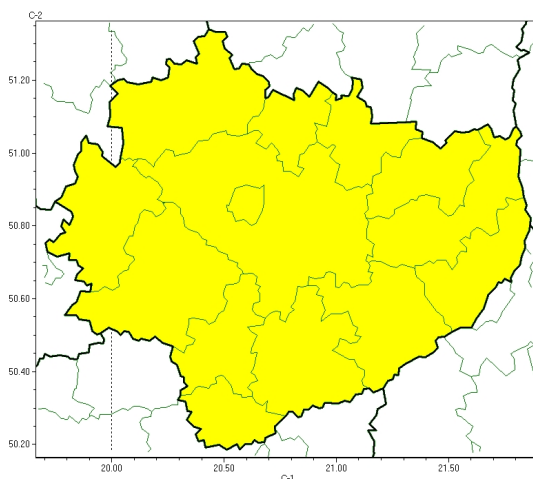

Burze

**PROGNOZA NIEBEZPIECZNYCH ZJAWISK METEOROLOGICZNYCH
NA PIERWSZ DOB**

Obszar	Województwo świętokrzyskie
Ważność (cz. urz.)	od godz. 07:30 dnia 25.07.2023 (wtorek) do godz. 07:30 dnia 26.07.2023 (roda)
Zjawisko/stopień zagrożenia Kryteria	Burze/1 (wszystkie powiaty) Burze z opadami deszczu 20-35 mm lub porywami wiatru o prędkości 70-85 km/h.

Silny deszcz z burzami

**PROGNOZA NIEBEZPIECZNYCH ZJAWISK METEOROLOGICZNYCH
NA DRUG DOB**

Obszar	Województwo świętokrzyskie
Wa no (cz. urz.)	od godz. 07:30 dnia 26.07.2023 (roda) do godz. 07:30 dnia 27.07.2023 (czwartek)
Zjawisko/stopie zagrożenia Kryteria	Silny deszcz z burzami/1 (wszystkie powiaty) Intensywne opady deszczu o wysokości 30-45 mm w czasie do 24 godzin, którym towarzyszą burze.

Brak niebezpiecznych zjawisk

**PROGNOZA NIEBEZPIECZNYCH ZJAWISK METEOROLOGICZNYCH
NA TRZECI DOB**

Obszar	Województwo wielkopolskie
Ważność (cz. urz.)	od godz. 07:30 dnia 27.07.2023 (czwartek) do godz. 07:30 dnia 28.07.2023 (piątek)
Zjawisko/stopień zagrożenia Kryteria	Nie przewiduje się /-