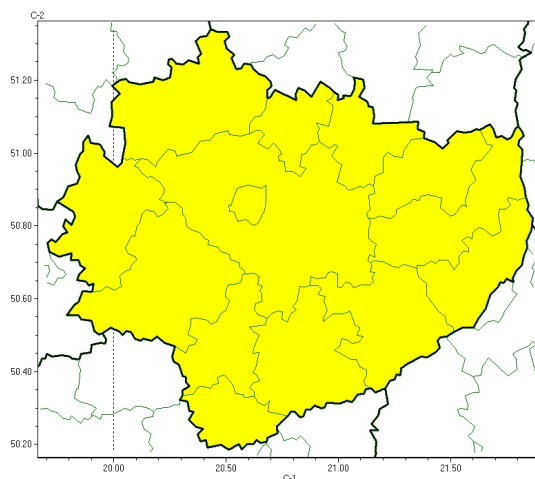

Burze

**PROGNOZA NIEBEZPIECZNYCH ZJAWISK METEOROLOGICZNYCH
NA PIERWSZ DOB**

Obszar	Województwo świętokrzyskie
Ważność (cz. urz.)	od godz. 07:30 dnia 25.07.2023 (wtorek) do godz. 07:30 dnia 26.07.2023 (roda)
Zjawisko/stopień zagrożenia Kryteria	Burze/1 (wszystkie powiaty) Burze z opadami deszczu 20-35 mm lub porywami wiatru o prędkości 70-85 km/h.

Silny deszcz z burzami

**PROGNOZA NIEBEZPIECZNYCH ZJAWISK METEOROLOGICZNYCH
NA DRUG DOB**

Obszar	Województwo świętokrzyskie
Wa no (cz. urz.)	od godz. 07:30 dnia 26.07.2023 (roda) do godz. 07:30 dnia 27.07.2023 (czwartek)
Zjawisko/stopie zagrożenia Kryteria	Silny deszcz z burzami/1 (wszystkie powiaty) Intensywne opady deszczu o wysokości 30-45 mm w czasie do 24 godzin, którym towarzyszą burze.

Brak niebezpiecznych zjawisk

**PROGNOZA NIEBEZPIECZNYCH ZJAWISK METEOROLOGICZNYCH
NA TRZECI DOB**

Obszar	Województwo wielkopolskie
Ważność (cz. urz.)	od godz. 07:30 dnia 27.07.2023 (czwartek) do godz. 07:30 dnia 28.07.2023 (piątek)
Zjawisko/stopień zagrożenia Kryteria	Nie przewiduje się /-