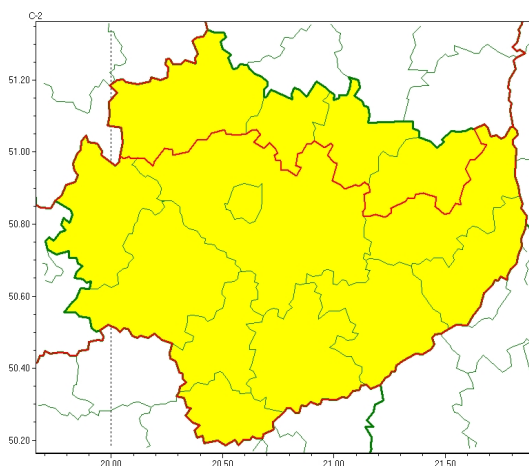

Zasięg ostrzeżeń w województwie

Burze z gradem
2023-07-28 16:57

WOJEWÓDZTWO WI TOKRZYSKIE **OSTRZEŻENIA METEOROLOGICZNE ZBIORCZO NR 130** **WYKAZ OBSZARÓW ZUCIANYCH OSTRZEŻENIAMI** **o godz. 16:57 dnia 28.07.2023**

Zjawisko/Stopień zagrożenia	Burze z gradem/1
Obszar (w nawiasie numer ostrzeżenia dla powiatu)	powiaty: buski(75), j. drzejowski(66), kazimierski(69), Kielce(70), kielecki(70), opatowski(65), pińczowski(68), sandomierski(69), staszowski(71), włoszczowski(62)
Ważność	od godz. 17:00 dnia 28.07.2023 do godz. 20:00 dnia 28.07.2023
Prawdopodobieństwo	80%
Przebieg	Prognozowane są burze, przemieszczające się w kierunku wschodnim, którym miejscami będą towarzyszyły silne opady deszczu do 25 mm oraz porywy wiatru do 70 km/h. Miejscami grad.
SMS	IMGW-PIB OSTRZEŻENIA: BURZE Z GRADEM/1 w województwie świętokrzyskim (10 powiatów) od 17:00/28.07 do 20:00/28.07.2023 deszcz 25 mm, grad, porywy 70 km/h. Dotyczy powiatów: buski, j. drzejowski, kazimierski, Kielce, kielecki, opatowski, pińczowski, sandomierski, staszowski i włoszczowski.
RSO	Woj. w. świętokrzyskie (10 powiatów), IMGW-PIB wydał ostrzeżenie pierwszego stopnia o burzach z gradem
Uwagi	Brak.
Zjawisko/Stopień zagrożenia	Burze z gradem/1
Obszar (w nawiasie numer ostrzeżenia dla powiatu)	powiaty: konecki(57), ostrowiecki(64), skarżyski(60), starachowicki(61)
Ważność	od godz. 16:30 dnia 28.07.2023 do godz. 20:00 dnia 28.07.2023
Prawdopodobieństwo	80%

Przebieg	Prognozowane s burze, przemieszczaj ce w kierunku wschodnim, którym miejscami b d towarzyszy silne opady deszczu do 25 mm oraz porywy wiatru do 70 km/h. Miejscami grad.
SMS	IMGW-PIB OSTRZEGA: BURZE Z GRADEM/1 wi tokrzyskie (4 powiaty) od 16:30/28.07 do 20:00/28.07.2023 deszcz 25 mm, grad, porywy 70 km/h. Dotyczy powiatów: konecki, ostrowiecki, skar yski i starachowicki.
RSO	Woj. wi tokrzyskie (4 powiaty), IMGW-PIB wydał ostrze enie pierwszego stopnia o burzach z gradem
Uwagi	Brak.