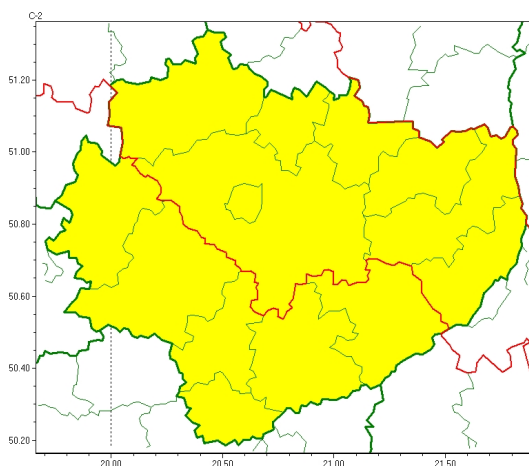

Zasięg ostrzeżeń w województwie

Burze z gradem
2023-07-29 09:20

WOJEWÓDZTWO WI TOKRZYSKIE OSTRZEŻENIA METEOROLOGICZNE ZBIORCZO NR 131 WYKAZ OBOWIĄZUJĄCYCH OSTRZEŻEŃ o godz. 09:20 dnia 29.07.2023

Zjawisko/Stopień zagrożenia	Burze z gradem/1
Obszar (w nawiasie numer ostrzeżenia dla powiatu)	powiaty: buski(76), jdrzejowski(67), kazimierski(70), pińczowski(69), staszowski(72), włoszczowski(63)
Ważność	od godz. 12:00 dnia 29.07.2023 do godz. 22:00 dnia 29.07.2023
Prawdopodobieństwo	80%
Przebieg	Prognozowane są burze, którym miejscami będą towarzyszyć silne opady deszczu od 20 mm do 35 mm oraz porywy wiatru do 75 km/h. Miejscami grad.
SMS	IMGW-PIB OSTRZEŻENIA: BURZE Z GRADEM/1 w województwie świętokrzyskim (6 powiatów) od 12:00/29.07 do 22:00/29.07.2023 deszcz 35 mm, grad, porywy 75 km/h. Dotyczy powiatów: buski, jdrzejowski, kazimierski, pińczowski, staszowski i włoszczowski.
RSO	Woj. w świętokrzyskie (6 powiatów), IMGW-PIB wydał ostrzeżenie pierwszego stopnia o burzach z gradem
Uwagi	Brak.
Zjawisko/Stopień zagrożenia	Burze z gradem/1
Obszar (w nawiasie numer ostrzeżenia dla powiatu)	powiaty: Kielce(71), kielecki(71), konecki(58), opatowski(66), ostrowiecki(65), sandomierski(70), skarżyski(61), starachowicki(62)
Ważność	od godz. 18:00 dnia 29.07.2023 do godz. 04:00 dnia 30.07.2023
Prawdopodobieństwo	80%

Przebieg	Prognozowane s burze, którym miejscami b d towarzyszy silne opady deszczu od 20 mm do 30 mm oraz porywy wiatru do 75 km/h. Miejscami grad.
SMS	IMGW-PIB OSTRZEGA: BURZE Z GRADEM/1 wi tokrzyskie (8 powiatów) od 18:00/29.07 do 04:00/30.07.2023 deszcz 30 mm, grad, porywy 75 km/h. Dotyczy powiatów: Kielce, kielecki, konecki, opatowski, ostrowiecki, sandomierski, skar yski i starachowicki.
RSO	Woj. wi tokrzyskie (8 powiatów), IMGW-PIB wydał ostrze enie pierwszego stopnia o burzach z gradem
Uwagi	Brak.