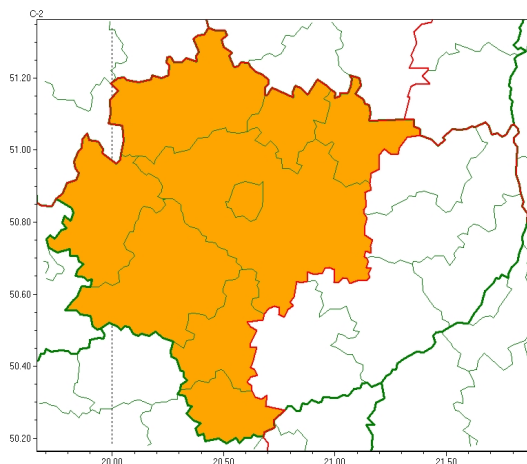

Zasięg ostrzeżeń w województwie

Burze z gradem
2023-08-06 05:15

Silny deszcz z burzami
2023-08-06 05:15

WOJEWÓDZTWO WI TOKRZYSKIE OSTRZEŻENIA METEOROLOGICZNE ZBIORCZO NR 142 WYKAZ OBOWIĄZUJĄCYCH OSTRZEŻEŃ o godz. 05:15 dnia 06.08.2023

Zjawisko/Stopień zagrożenia	Burze z gradem/2
Obszar (w nawiasie numer ostrzeżenia dla powiatu)	powiaty: buski(80), opatowski(70), ostrowiecki(69), sandomierski(74), staszowski(76)
Ważność	od godz. 11:00 dnia 06.08.2023 do godz. 18:00 dnia 06.08.2023
Prawdopodobieństwo	80%
Przebieg	Prognozowane są burze, którym miejscami będą towarzyszyć bardzo silne opady deszczu od 40 do 50 mm, oraz porywy wiatru do 90 km/h. Miejscami grad.
SMS	IMGW-PIB OSTRZEŻEGA: BURZE Z GRADEM/2 w świętokrzyskie (5 powiatów) od 11:00/06.08 do 18:00/06.08.2023 deszcz 50 mm, grad, porywy 90 km/h. Dotyczy powiatów: buski, opatowski, ostrowiecki, sandomierski i staszowski.
RSO	Woj. świętokrzyskie (5 powiatów), IMGW-PIB wydał ostrzeżenie drugiego stopnia o burzach z gradem
Uwagi	Brak.
Zjawisko/Stopień zagrożenia	Silny deszcz z burzami/2
Obszar (w nawiasie numer ostrzeżenia dla powiatu)	powiaty: jędrzejowski(70), kazimierski(73), Kielce(74), kielecki(74), konecki(61), pińczowski(72), skarżyski(64), starachowicki(65), włoszczowski(66)
Ważność	od godz. 17:00 dnia 05.08.2023 do godz. 18:00 dnia 06.08.2023
Prawdopodobieństwo	80%

Przebieg	Prognozowane s opady deszczu o nat eniu umiarkowanym, okresami silnym. Wysoko opadu miejscami od 50 mm do 90 mm. Opadom towarzyszy b d burze z porywami wiatru do 80 km/h, mo liwy grad.
SMS	IMGW-PIB OSTRZEGA: DESZCZ i BURZE/2 wi tokrzyskie (9 powiatów) od 17:00/05.08 do 18:00/06.08.2023 90 mm; porywy 80 km/h. Dotyczy powiatów: j drzejowski, kazimierski, Kielce, kielecki, konecki, pi czowski, skar yski, starachowicki i włoszczowski.
RSO	Woj. wi tokrzyskie (9 powiatów), IMGW-PIB wydał ostrze enie drugiego stopnia o intensywnych opadach deszczu z burzami
Uwagi	Brak.