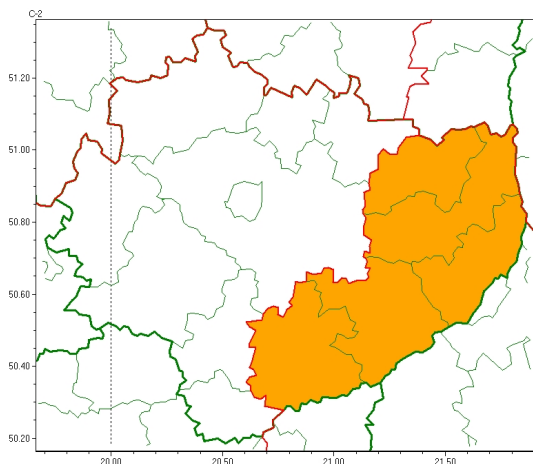

Zasięg ostrzeżeń w województwie

Burze z gradem
2023-08-06 05:15

Silny deszcz z burzami
2023-08-06 05:15

WOJEWÓDZTWO WI TOKRZYSKIE OSTRZEŻENIA METEOROLOGICZNE ZBIORCZO NR 142 WYKAZ OBOWIĄZUJĄCYCH OSTRZEŻEŃ o godz. 05:15 dnia 06.08.2023

Zjawisko/Stopień zagrożenia	Burze z gradem/2
Obszar (w nawiasie numer ostrzeżenia dla powiatu)	powiaty: buski(80), opatowski(70), ostrowiecki(69), sandomierski(74), staszowski(76)
Ważność	od godz. 11:00 dnia 06.08.2023 do godz. 18:00 dnia 06.08.2023
Prawdopodobieństwo	80%
Przebieg	Prognozowane są burze, którym miejscami będą towarzyszyć bardzo silne opady deszczu od 40 do 50 mm, oraz porywy wiatru do 90 km/h. Miejscami grad.
SMS	IMGW-PIB OSTRZEŻEGA: BURZE Z GRADEM/2 w świętokrzyskie (5 powiatów) od 11:00/06.08 do 18:00/06.08.2023 deszcz 50 mm, grad, porywy 90 km/h. Dotyczy powiatów: buski, opatowski, ostrowiecki, sandomierski i staszowski.
RSO	Woj. świętokrzyskie (5 powiatów), IMGW-PIB wydał ostrzeżenie drugiego stopnia o burzach z gradem
Uwagi	Brak.
Zjawisko/Stopień zagrożenia	Silny deszcz z burzami/2
Obszar (w nawiasie numer ostrzeżenia dla powiatu)	powiaty: jędrzejowski(70), kazimierski(73), Kielce(74), kielecki(74), konecki(61), pińczowski(72), skarżyski(64), starachowicki(65), włoszczowski(66)
Ważność	od godz. 17:00 dnia 05.08.2023 do godz. 18:00 dnia 06.08.2023
Prawdopodobieństwo	80%

Przebieg	Prognozowane s opady deszczu o nat eniu umiarkowanym, okresami silnym. Wysoko opadu miejscami od 50 mm do 90 mm. Opadom towarzyszy b d burze z porywami wiatru do 80 km/h, mo liwy grad.
SMS	IMGW-PIB OSTRZEGA: DESZCZ i BURZE/2 wi tokrzyskie (9 powiatów) od 17:00/05.08 do 18:00/06.08.2023 90 mm; porywy 80 km/h. Dotyczy powiatów: j drzejowski, kazimierski, Kielce, kielecki, konecki, pi czowski, skar yski, starachowicki i włoszczowski.
RSO	Woj. wi tokrzyskie (9 powiatów), IMGW-PIB wydał ostrze enie drugiego stopnia o intensywnych opadach deszczu z burzami
Uwagi	Brak.