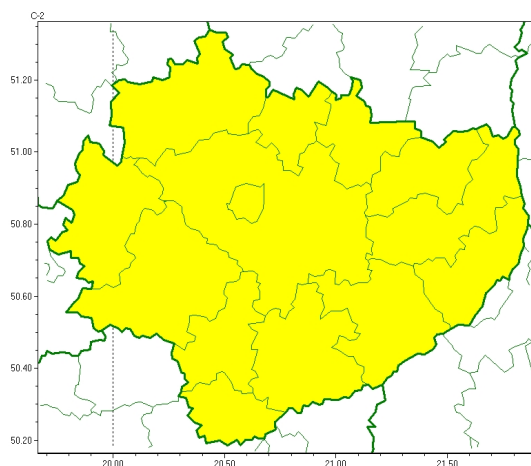

### Zasięg ostrzeżeń w województwie

Gęsta mgła  
2023-10-09 11:49

**WOJEWÓDZTWO WI TOKRZYSKIE**  
**OSTRZEŻENIA METEOROLOGICZNE ZBIORCZO NR 182**  
**WYKAZ OBYWÓW ZUJACYCH OSTRZEŻENIA**  
**o godz. 11:49 dnia 09.10.2023**

Zjawisko/Stopień zagrożenia	Gęsta mgła/1
Obszar (w nawiasie numer ostrzeżenia dla powiatu)	powiaty: buski(98), jędrzejowski(88), kazimierski(93), Kielce(93), kielecki(93), konecki(76), opatowski(88), ostrowiecki(86), pińczowski(91), sandomierski(92), skarżyski(81), starachowicki(81), staszowski(93), włoszczowski(82)
Ważność	od godz. 21:00 dnia 09.10.2023 do godz. 09:30 dnia 10.10.2023
Prawdopodobieństwo	80%
Przebieg	Prognozuje się gęstą mgłą miejscami ograniczającą widzialność od 100 m do 200 m.
SMS	IMGW-PIB OSTRZEŻENIA: MGŁA/1 w województwie świętokrzyskim (wszystkie powiaty) od 21:00/09.10 do 09:30/10.10.2023 widzialność 100 m. Dotyczy powiatów: wszystkie powiaty.
RSO	Woj. w świętokrzyskie (wszystkie powiaty), IMGW-PIB wydał ostrzeżenie pierwszego stopnia o silnych mgłach
Uwagi	Brak.