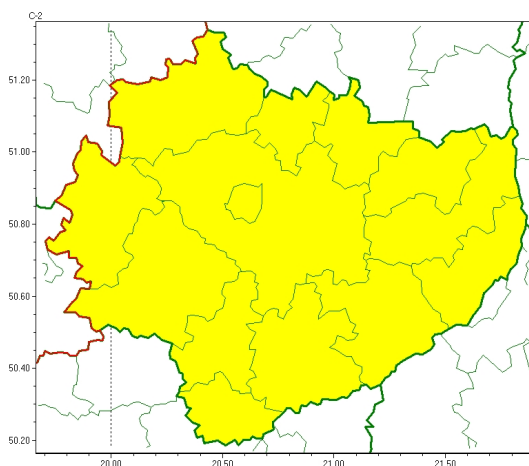

Zasięg ostrzeżeń w województwie

Oblodzenie
2023-11-18 12:18

WOJEWÓDZTWO WI TOKRZYSKIE OSTRZEŃNIA METEOROLOGICZNE ZBIORCZO NR 186 WYKAZ OBOWIĄZUJĄCYCH OSTRZEŃNIEŃ o godz. 12:18 dnia 18.11.2023

Zjawisko/Stopień zagrożenia	Oblodzenie/1
Obszar (w nawiasie numer ostrzeżenia dla powiatu)	powiaty: buski(101), jędrzejowski(92), kazimierski(96), Kielce(97), kielecki(97), konecki(80), opatowski(91), ostrowiecki(89), pińczowski(94), sandomierski(95), skarżyski(85), starachowicki(85), staszowski(96), włoszczowski(86)
Ważność	od godz. 18:00 dnia 18.11.2023 do godz. 08:00 dnia 19.11.2023
Prawdopodobieństwo	85%
Przebieg	Prognozuje się zamarzanie mokrej nawierzchni dróg i chodników po opadach deszczu ze mrogiem i mokrego niegu powodujących ich oblodzenie. Temperatura minimalna około -1°C, temperatura minimalna przy gruncie około -2°C.
SMS	IMGW-PIB OSTRZEŻENIA: OBLODZENIE/1 w świętokrzyskie (wszystkie powiaty) od 18:00/18.11 do 08:00/19.11.2023 temp. min. od -2 st. do -1 st., przy gruncie do -2 st., lisko. Dotyczy powiatów: wszystkie powiaty.
RSO	Woj. w świętokrzyskie (wszystkie powiaty), IMGW-PIB wydał ostrzeżenie pierwszego stopnia o oblodzeniu
Uwagi	Brak.