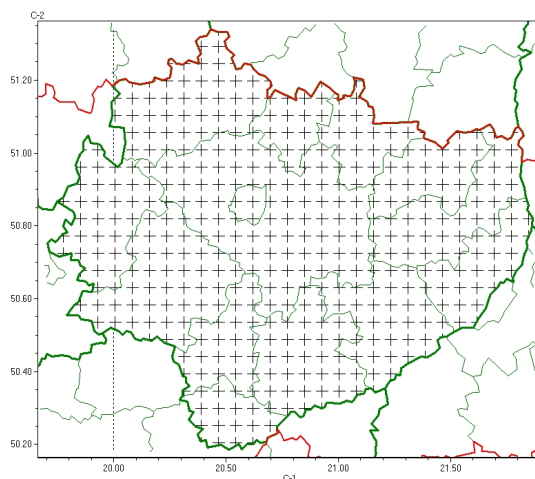

Zasięg komunikatu w województwie

Intensywne opady śniegu

Komunikat meteorologiczny z godz. 20:41 dnia 06.01.2024

Nazwa biura	IMGW-PIB Biuro Prognoz Meteorologicznych w Krakowie
Zjawiska	Intensywne opady śniegu
Obszar	województwo świętokrzyskie powiaty: buski, jędrzejowski, kazimierski, Kielce, kielecki, konecki, opatowski, ostrowiecki, pińczowski, sandomierski, skarżyski, starachowicki, staszowski, włoszczowski
Sytuacja meteorologiczna	Na obszarze występują słabe opady śniegu. Wzrost intensywności opadów spodziewany jest w późniejszych godzinach.
Uwagi	Komunikat przygotowano na podstawie danych z systemów teledetekcji atmosfery oraz sieci pomiarowo-obszernych IMGW-PIB. Lokalnie zjawiska mogą mieć inny przebieg niż opisany.
Godzina i data wydania	godz. 20:41 dnia 06.01.2024