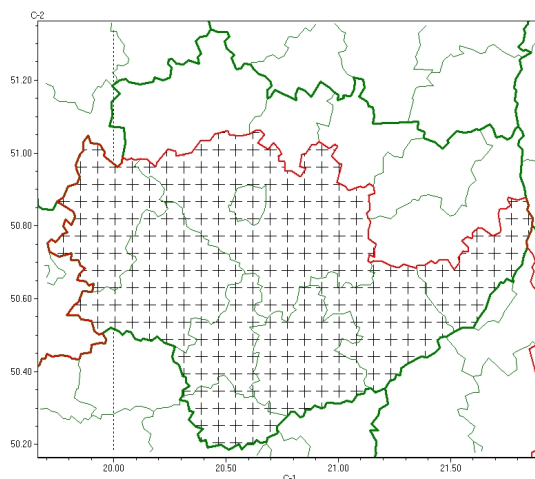

### Zasięg komunikatu w województwie

#### Silny mróz

### Komunikat meteorologiczny z godz. 19:59 dnia 10.01.2024

<b>Nazwa biura</b>	IMGW-PIB Biuro Prognoz Meteorologicznych w Krakowie
<b>Zjawiska</b>	Silny mróz
<b>Obszar</b>	województwo świętokrzyskie powiaty: buski, jędrzejowski, kazimierski, Kielce, kielecki, pińczowski, sandomierski, staszowski, włoszczowski
<b>Sytuacja meteorologiczna</b>	Miejscami temperatura powietrza obniżyła się do około $-14^{\circ}\text{C}$ . W kolejnych godzinach prognozowany jest dalszy spadek poniżej $-15^{\circ}\text{C}$ .
<b>Uwagi</b>	Komunikat przygotowany na podstawie danych z systemów teledetekcji atmosfery oraz sieci pomiarowo-obszernych IMGW-PIB. Lokalnie zjawiska mogą mieć inny przebieg niż opisany.
<b>Godzina i data wydania</b>	godz. 19:59 dnia 10.01.2024