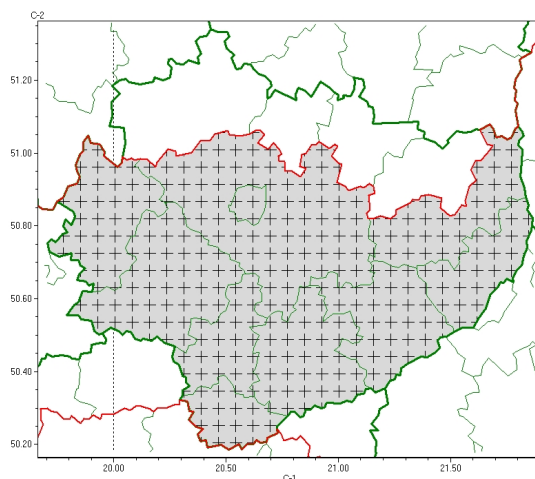

### Zasięg komunikatu w województwie

Opady marznące

### Komunikat meteorologiczny z godz. 06:21 dnia 13.01.2024

<b>Nazwa biura</b>	IMGW-PIB Biuro Prognoz Meteorologicznych w Krakowie
<b>Zjawiska</b>	Opady marznące
<b>Obszar</b>	województwo świętokrzyskie powiaty: buski, jędrzejowski, kazimierski, Kielce, kielecki, opatowski, pińczowski, sandomierski, staszowski, włoszczowski
<b>Sytuacja meteorologiczna</b>	Uwaga miejscami lisko! Na obszarze wystąpiły opady niegry, gdzieś gdzie przechodziły opady marznące, śniegu lub deszczu - powodują gołoledź.
<b>Uwagi</b>	Komunikat przygotowano na podstawie danych z systemów teledetekcji atmosfery oraz sieci pomiarowo-obszernych IMGW-PIB. Lokalnie zjawiska mogą mieć inny przebieg niż opisany.
<b>Godzina i data wydania</b>	godz. 06:21 dnia 13.01.2024