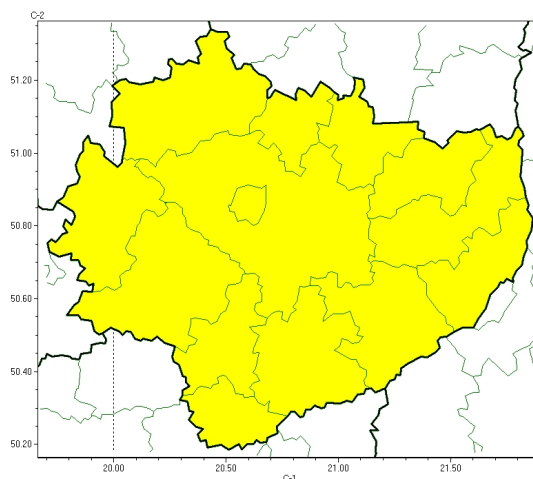

Oblodzenie

**PROGNOZA NIEBEZPIECZNYCH ZJAWISK METEOROLOGICZNYCH  
NA PIERWSZ DOB**

<b>Obszar</b>	Województwo świętokrzyskie
<b>Ważność (cz. urz.)</b>	od godz. 07:30 dnia 18.01.2024 (czwartek) do godz. 07:30 dnia 19.01.2024 (piątek)
<b>Zjawisko/stopień zagrożenia Kryteria</b>	<b>Oblodzenie/1</b> (wszystkie powiaty) Spadek temperatury powietrza poniżej 0°C powodujący zamarzanie mokrych nawierzchni dróg i chodników.

Brak niebezpiecznych zjawisk

**PROGNOZA NIEBEZPIECZNYCH ZJAWISK METEOROLOGICZNYCH  
NA DRUG DOB**

<b>Obszar</b>	Województwo wielkopolskie
<b>Ważność (cz. urz.)</b>	od godz. 07:30 dnia 19.01.2024 (piątek) do godz. 07:30 dnia 20.01.2024 (sobota)
<b>Zjawisko/stopień zagrożenia Kryteria</b>	Nie przewiduje się /-

Brak niebezpiecznych zjawisk

**PROGNOZA NIEBEZPIECZNYCH ZJAWISK METEOROLOGICZNYCH  
NA TRZECI DOB**

<b>Obszar</b>	Województwo wielkopolskie
<b>Ważność (cz. urz.)</b>	od godz. 07:30 dnia 20.01.2024 (sobota) do godz. 07:30 dnia 21.01.2024 (niedziela)
<b>Zjawisko/stopień zagrożenia Kryteria</b>	Nie przewiduje się /-