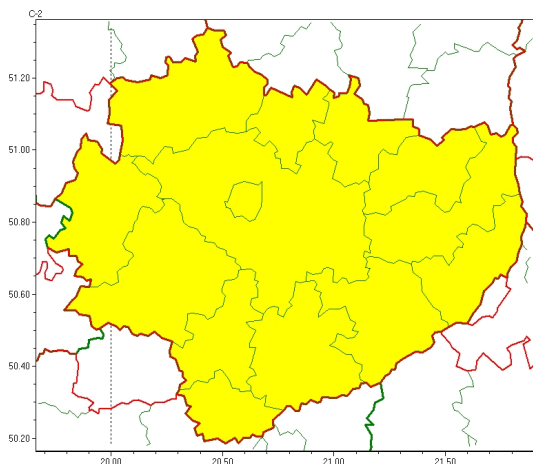

Zasięg ostrzeżeń w województwie

Oblodzenie
2024-01-06 00:24

Opady marznące
2024-01-06 00:24

WOJEWÓDZTWO WI TOKRZYSKIE OSTRZEŻENIA METEOROLOGICZNE ZBIORCZO NR 5 WYKAZ OBOWIĄZUJĄCYCH OSTRZEŻEŃ o godz. 00:24 dnia 06.01.2024

Zjawisko/Stopień zagrożenia	Oblodzenie/1
Obszar (w nawiasie numer ostrzeżenia dla powiatu)	powiaty: buski(4), j. drzejowski(4), kazimierski(4), Kielce(4), kielecki(4), konecki(4), opatowski(4), ostrowiecki(4), pińczowski(4), sandomierski(4), skarżyski(4), starachowicki(4), staszowski(4), włoszczowski(4)
Ważność	od godz. 16:00 dnia 06.01.2024 do godz. 08:00 dnia 07.01.2024
Prawdopodobieństwo	80%
Przebieg	Prognozuje się zamarzanie mokrej nawierzchni dróg i chodników po opadach deszczu powodujących oblodzenie. Temperatura minimalna od -4°C do -1°C, lokalnie do -7°C, przy gruncie do około -4°C, lokalnie do -8°C.
SMS	IMGW-PIB OSTRZEŻENIA: OBLODZENIE/1 w świętokrzyskie (wszystkie powiaty) od 16:00/06.01 do 08:00/07.01.2024 temp. min. do -7°C, przy gruncie do -8°C, lisko. Dotyczy powiatów: wszystkie powiaty.
RSO	Woj. świętokrzyskie (wszystkie powiaty), IMGW-PIB wydał ostrzeżenie pierwszego stopnia o oblodzeniu
Uwagi	Brak.
Zjawisko/Stopień zagrożenia	Opady mroźne/1
Obszar (w nawiasie numer ostrzeżenia dla powiatu)	powiaty: buski(3), j. drzejowski(3), kazimierski(3), Kielce(3), kielecki(3), konecki(3), opatowski(3), ostrowiecki(3), pińczowski(3), sandomierski(3), skarżyski(3), starachowicki(3), staszowski(3), włoszczowski(3)
Ważność	od godz. 00:00 dnia 06.01.2024 do godz. 12:00 dnia 06.01.2024