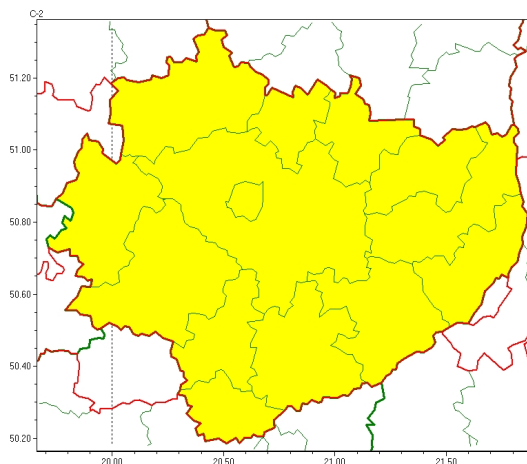

Zasięg ostrzeżeń w województwie

Oblodzenie
2024-01-06 00:24

Opady marznące
2024-01-06 00:24

WOJEWÓDZTWO WI TOKRZYSKIE OSTRZEŻENIA METEOROLOGICZNE ZBIORCZO NR 5 WYKAZ OBOWIĄZUJĄCYCH OSTRZEŻEŃ o godz. 00:24 dnia 06.01.2024

Zjawisko/Stopień zagrożenia	Oblodzenie/1
Obszar (w nawiasie numer ostrzeżenia dla powiatu)	powiaty: buski(4), j. drzejowski(4), kazimierski(4), Kielce(4), kielecki(4), konecki(4), opatowski(4), ostrowiecki(4), pińczowski(4), sandomierski(4), skarżyski(4), starachowicki(4), staszowski(4), włoszczowski(4)
Ważność	od godz. 16:00 dnia 06.01.2024 do godz. 08:00 dnia 07.01.2024
Prawdopodobieństwo	80%
Przebieg	Prognozuje się zamarzanie mokrej nawierzchni dróg i chodników po opadach deszczu powodujących oblodzenie. Temperatura minimalna od -4°C do -1°C, lokalnie do -7°C, przy gruncie do około -4°C, lokalnie do -8°C.
SMS	IMGW-PIB OSTRZEŻENIA: OBLODZENIE/1 w świętokrzyskie (wszystkie powiaty) od 16:00/06.01 do 08:00/07.01.2024 temp. min. do -7°C, przy gruncie do -8°C, lisko. Dotyczy powiatów: wszystkie powiaty.
RSO	Woj. świętokrzyskie (wszystkie powiaty), IMGW-PIB wydał ostrzeżenie pierwszego stopnia o oblodzeniu
Uwagi	Brak.
Zjawisko/Stopień zagrożenia	Opady mroźne/1
Obszar (w nawiasie numer ostrzeżenia dla powiatu)	powiaty: buski(3), j. drzejowski(3), kazimierski(3), Kielce(3), kielecki(3), konecki(3), opatowski(3), ostrowiecki(3), pińczowski(3), sandomierski(3), skarżyski(3), starachowicki(3), staszowski(3), włoszczowski(3)
Ważność	od godz. 00:00 dnia 06.01.2024 do godz. 12:00 dnia 06.01.2024