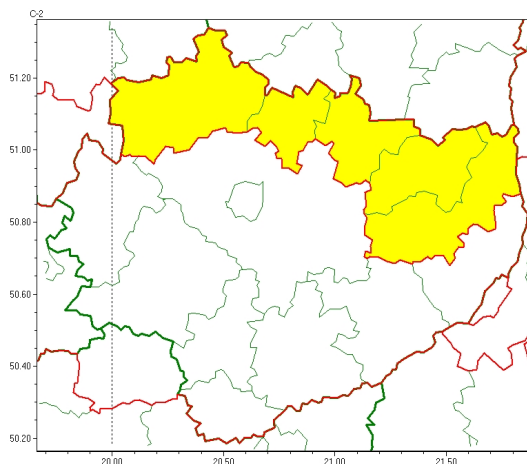

Zasięg ostrzeżeń w województwie

Oblodzenie
2024-01-06 12:37

Opady marznące
2024-01-06 12:37

WOJEWÓDZTWO WI TOKRZYSKIE OSTRZEŻENIA METEOROLOGICZNE ZBIORCZO NR 6 WYKAZ OBOWIĄZUJĄCYCH OSTRZEŻEŃ o godz. 12:37 dnia 06.01.2024

Zjawisko/Stopień zagrożenia	Opady mroźne/1
Obszar (w nawiasie numer ostrzeżenia dla powiatu)	powiaty: konecki(5), opatowski(5), ostrowiecki(5), skarżyski(5), starachowicki(5)
Ważność	od godz. 12:40 dnia 06.01.2024 do godz. 16:00 dnia 06.01.2024
Prawdopodobieństwo	90%
Przebieg	Prognozowane są słabe opady mroźnego deszczu lub młotki powodujące gołoledź.
SMS	IMGW-PIB OSTRZEŻENIA: MROŹNE OPADY/1 w świętokrzyskie (5 powiatów) od 12:40/06.01 do 16:00/06.01.2024 mroźne opady, drogi liskie. Dotyczy powiatów: konecki, opatowski, ostrowiecki, skarżyski i starachowicki.
RSO	Woj. w świętokrzyskie (5 powiatów), IMGW-PIB wydał ostrzeżenie pierwszego stopnia o opadach mroźnych
Uwagi	Brak.
Zjawisko/Stopień zagrożenia	Oblodzenie/1
Obszar (w nawiasie numer ostrzeżenia dla powiatu)	powiaty: buski(4), jędrzejowski(4), kazimierski(4), Kielce(4), kielecki(4), konecki(4), opatowski(4), ostrowiecki(4), pińczowski(4), sandomierski(4), skarżyski(4), starachowicki(4), staszowski(4), włoszczowski(4)
Ważność	od godz. 16:00 dnia 06.01.2024 do godz. 08:00 dnia 07.01.2024
Prawdopodobieństwo	80%

Przebieg	Prognozuje się zamarzanie mokrej nawierzchni dróg i chodników po opadach deszczu powodujących ich oblodzenie. Temperatura minimalna od -4°C do -1°C , lokalnie do -7°C , przy gruncie do około -4°C , lokalnie do -8°C .
SMS	IMGW-PIB OSTRZEGA: OBLODZENIE/1 w powiatach towarzyskich (wszystkie powiaty) od 16:00/06.01 do 08:00/07.01.2024 temp. min. do -7°C , przy gruncie do -8°C . Dotyczy powiatów: wszystkie powiaty.
RSO	Woj. powiat towarzyskich (wszystkie powiaty), IMGW-PIB wydał ostrzeżenie pierwszego stopnia o oblodzeniu
Uwagi	Brak.