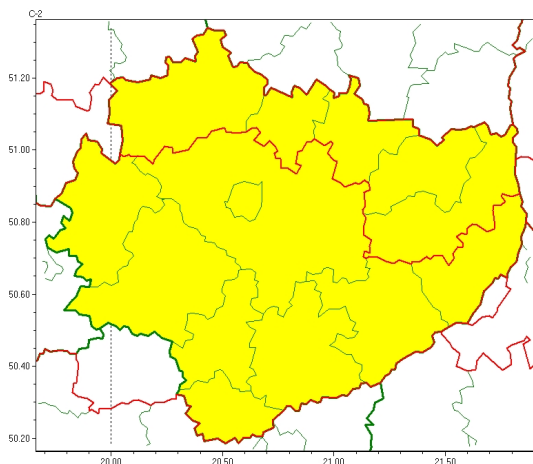

Zasięg ostrzeżeń w województwie

Oblodzenie
2024-01-06 12:37

Opady marznące
2024-01-06 12:37

WOJEWÓDZTWO WI TOKRZYSKIE OSTRZEŻENIA METEOROLOGICZNE ZBIORCZO NR 6 WYKAZ OBOWIĄZUJĄCYCH OSTRZEŻEŃ o godz. 12:37 dnia 06.01.2024

Zjawisko/Stopień zagrożenia	Opady mroźne/1
Obszar (w nawiasie numer ostrzeżenia dla powiatu)	powiaty: konecki(5), opatowski(5), ostrowiecki(5), skarżyski(5), starachowicki(5)
Ważność	od godz. 12:40 dnia 06.01.2024 do godz. 16:00 dnia 06.01.2024
Prawdopodobieństwo	90%
Przebieg	Prognozowane są słabe opady mroźnego deszczu lub młotki powodujące gołoledź.
SMS	IMGW-PIB OSTRZEŻENIA: MROŹNE OPADY/1 w świętokrzyskie (5 powiatów) od 12:40/06.01 do 16:00/06.01.2024 mroźne opady, drogi liskie. Dotyczy powiatów: konecki, opatowski, ostrowiecki, skarżyski i starachowicki.
RSO	Woj. w świętokrzyskie (5 powiatów), IMGW-PIB wydał ostrzeżenie pierwszego stopnia o opadach mroźnych
Uwagi	Brak.
Zjawisko/Stopień zagrożenia	Oblodzenie/1
Obszar (w nawiasie numer ostrzeżenia dla powiatu)	powiaty: buski(4), jędrzejowski(4), kazimierski(4), Kielce(4), kielecki(4), konecki(4), opatowski(4), ostrowiecki(4), pińczowski(4), sandomierski(4), skarżyski(4), starachowicki(4), staszowski(4), włoszczowski(4)
Ważność	od godz. 16:00 dnia 06.01.2024 do godz. 08:00 dnia 07.01.2024
Prawdopodobieństwo	80%

Przebieg	Prognozuje się zamarzanie mokrej nawierzchni dróg i chodników po opadach deszczu powodujących ich oblodzenie. Temperatura minimalna od -4°C do -1°C , lokalnie do -7°C , przy gruncie do około -4°C , lokalnie do -8°C .
SMS	IMGW-PIB OSTRZEGA: OBLODZENIE/1 w powiatach towarzyskich (wszystkie powiaty) od 16:00/06.01 do 08:00/07.01.2024 temp. min. do -7°C , przy gruncie do -8°C . Dotyczy powiatów: wszystkie powiaty.
RSO	Woj. powiat towarzyskich (wszystkie powiaty), IMGW-PIB wydał ostrzeżenie pierwszego stopnia o oblodzeniu
Uwagi	Brak.