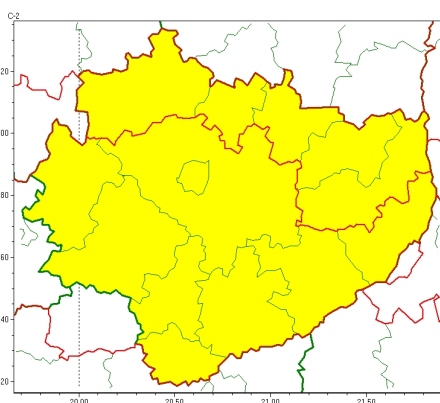

### Zasięg ostrzeżeń w województwie

Intensywne opady śniegu  
2024-01-06 13:29

Oblodzenie  
2024-01-06 13:29

Opady marznące  
2024-01-06 13:29

## **WOJEWÓDZTWO WI TOKRZYSKIE** **OSTRZEŻENIA METEOROLOGICZNE ZBIORCZO NR 7** **WYKAZ OBLICZONYCH CYCH OSTRZEŻEŃ** **o godz. 13:29 dnia 06.01.2024**

Zjawisko/Stopień zagrożenia	Intensywne opady śniegu/1
Obszar (w nawiasie numer ostrzeżenia dla powiatu)	powiaty: buski(5), jędrzejowski(5), kazimierski(5), Kielce(5), kielecki(5), konecki(6), opatowski(6), ostrowiecki(6), pińczowski(5), sandomierski(5), skarżyski(6), starachowicki(6), staszowski(5), włoszczowski(5)
Ważność	od godz. 20:00 dnia 06.01.2024 do godz. 20:00 dnia 07.01.2024
Prawdopodobieństwo	90%
Przebieg	Prognozowane są opady śniegu powodujące przyrost pokrywy śnieżnej o 10 cm do 20 cm.
SMS	IMGW-PIB OSTRZEŻENIA: NIEG/1 w województwie świętokrzyskim (wszystkie powiaty) od 20:00/06.01 do 20:00/07.01.2024 przyrost pokrywy 20 cm. Dotyczy powiatów: wszystkie powiaty.
RSO	Woj. w świętokrzyskie (wszystkie powiaty), IMGW-PIB wydał ostrzeżenia pierwszego stopnia o intensywnych opadach śniegu
Uwagi	Brak.
Zjawisko/Stopień zagrożenia	Opady marznące/1
Obszar (w nawiasie numer ostrzeżenia dla powiatu)	powiaty: konecki(5), opatowski(5), ostrowiecki(5), skarżyski(5), starachowicki(5)
Ważność	od godz. 12:40 dnia 06.01.2024 do godz. 16:00 dnia 06.01.2024
Prawdopodobieństwo	90%
Przebieg	Prognozowane są słabe opady marznącego deszczu lub mroziawki powodujące gołoledź.