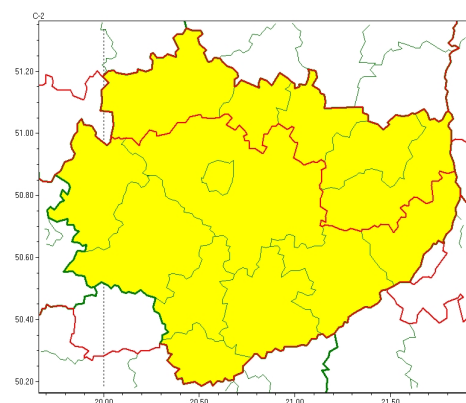

### Zasięg ostrzeżeń w województwie

Intensywne opady śniegu  
2024-01-06 13:29

Oblodzenie  
2024-01-06 13:29

Opady marznące  
2024-01-06 13:29

## **WOJEWÓDZTWO WI TOKRZYSKIE** **OSTRZEŻENIA METEOROLOGICZNE ZBIORCZO NR 7** **WYKAZ OBLICZONYCH CYCH OSTRZEŻEŃ** **o godz. 13:29 dnia 06.01.2024**

Zjawisko/Stopień zagrożenia	Intensywne opady śniegu/1
Obszar (w nawiasie numer ostrzeżenia dla powiatu)	powiaty: buski(5), jędrzejowski(5), kazimierski(5), Kielce(5), kielecki(5), konecki(6), opatowski(6), ostrowiecki(6), pińczowski(5), sandomierski(5), skarżyski(6), starachowicki(6), staszowski(5), włoszczowski(5)
Ważność	od godz. 20:00 dnia 06.01.2024 do godz. 20:00 dnia 07.01.2024
Prawdopodobieństwo	90%
Przebieg	Prognozowane są opady śniegu powodujące przyrost pokrywy śnieżnej o 10 cm do 20 cm.
SMS	IMGW-PIB OSTRZEŻENIA: NIEG/1 w województwie świętokrzyskim (wszystkie powiaty) od 20:00/06.01 do 20:00/07.01.2024 przyrost pokrywy 20 cm. Dotyczy powiatów: wszystkie powiaty.
RSO	Woj. w świętokrzyskie (wszystkie powiaty), IMGW-PIB wydał ostrzeżenia pierwszego stopnia o intensywnych opadach śniegu
Uwagi	Brak.
Zjawisko/Stopień zagrożenia	Opady marznące/1
Obszar (w nawiasie numer ostrzeżenia dla powiatu)	powiaty: konecki(5), opatowski(5), ostrowiecki(5), skarżyski(5), starachowicki(5)
Ważność	od godz. 12:40 dnia 06.01.2024 do godz. 16:00 dnia 06.01.2024
Prawdopodobieństwo	90%
Przebieg	Prognozowane są słabe opady marznącego deszczu lub mroziawki powodujące gołoledź.