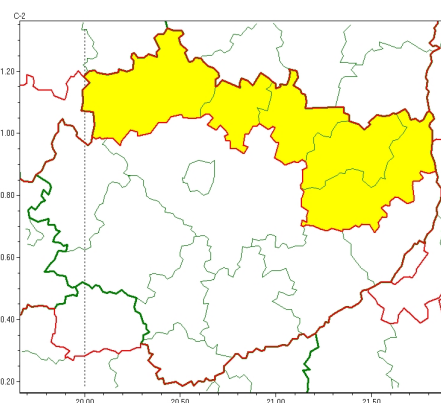

### Zasięg ostrzeżeń w województwie

Intensywne opady śniegu  
2024-01-06 13:29

Oblodzenie  
2024-01-06 13:29

Opady marznące  
2024-01-06 13:29

## **WOJEWÓDZTWO WI TOKRZYSKIE** **OSTRZEŻENIA METEOROLOGICZNE ZBIORCZO NR 7** **WYKAZ OBLICZONYCH CYCH OSTRZEŻEŃ** **o godz. 13:29 dnia 06.01.2024**

Zjawisko/Stopień zagrożenia	Intensywne opady śniegu/1
Obszar (w nawiasie numer ostrzeżenia dla powiatu)	powiaty: buski(5), jędrzejowski(5), kazimierski(5), Kielce(5), kielecki(5), konecki(6), opatowski(6), ostrowiecki(6), pińczowski(5), sandomierski(5), skarżyski(6), starachowicki(6), staszowski(5), włoszczowski(5)
Ważność	od godz. 20:00 dnia 06.01.2024 do godz. 20:00 dnia 07.01.2024
Prawdopodobieństwo	90%
Przebieg	Prognozowane są opady śniegu powodujące przyrost pokrywy śnieżnej o 10 cm do 20 cm.
SMS	IMGW-PIB OSTRZEŻENIA: NIEG/1 w województwie świętokrzyskim (wszystkie powiaty) od 20:00/06.01 do 20:00/07.01.2024 przyrost pokrywy 20 cm. Dotyczy powiatów: wszystkie powiaty.
RSO	Woj. w świętokrzyskie (wszystkie powiaty), IMGW-PIB wydał ostrzeżenia pierwszego stopnia o intensywnych opadach śniegu
Uwagi	Brak.
Zjawisko/Stopień zagrożenia	Opady marznące/1
Obszar (w nawiasie numer ostrzeżenia dla powiatu)	powiaty: konecki(5), opatowski(5), ostrowiecki(5), skarżyski(5), starachowicki(5)
Ważność	od godz. 12:40 dnia 06.01.2024 do godz. 16:00 dnia 06.01.2024
Prawdopodobieństwo	90%
Przebieg	Prognozowane są słabe opady marznącego deszczu lub mroziawki powodujące gołoledź.