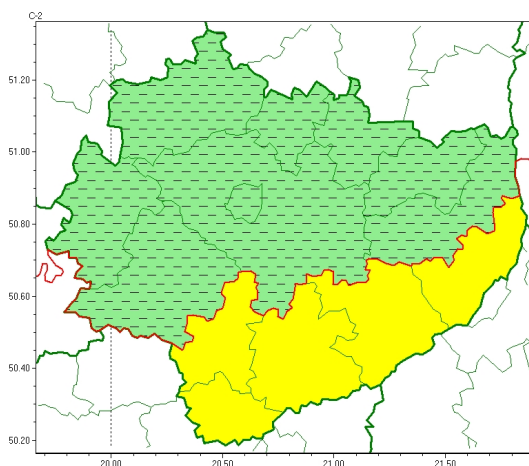

### Zasięg ostrzeżeń w województwie

Intensywne opady śniegu  
2024-01-07 11:59

## WOJEWÓDZTWO WI TOKRZYSKIE OSTRZEŻENIA METEOROLOGICZNE ZBIORCZO NR 8 WYKAZ OBOWIĄZUJĄCYCH OSTRZEŻEŃ o godz. 11:59 dnia 07.01.2024

Zjawisko/Stopień zagrożenia	Intensywne opady śniegu/1 ODWOŁANIE
Obszar (w nawiasie numer ostrzeżenia dla powiatu)	powiaty: j. drzejowski(5), Kielce(5), kielecki(5), konecki(6), opatowski(6), ostrowiecki(6), skarżyski(6), starachowicki(6), włoszczowski(5)
Czas odwołania	godz. 11:59 dnia 07.01.2024
Przyczyna	Zjawisko zakończyło się
SMS	IMGW-PIB INFORMUJE: NIEG-/wi tokrzyskie (9 powiatów) 11:59/07.01.2024 ZJAWISKO ZAKOŃCZYŁO SIĘ. Dotyczy powiatów: j. drzejowski, Kielce, kielecki, konecki, opatowski, ostrowiecki, skarżyski, starachowicki i włoszczowski.
RSO	Woj. wi tokrzyskie (9 powiatów), IMGW-PIB odwołał ostrzeżenie pierwszego stopnia o intensywnych opadach śniegu
Uwagi	Brak.
Zjawisko/Stopień zagrożenia	Intensywne opady śniegu/1
Obszar (w nawiasie numer ostrzeżenia dla powiatu)	powiaty: buski(5), kazimierski(5), pińczowski(5), sandomierski(5), staszowski(5)
Ważność	od godz. 20:00 dnia 06.01.2024 do godz. 20:00 dnia 07.01.2024
Prawdopodobieństwo	90%
Przebieg	Prognozowane są opady śniegu powodujące przyrost pokrywy śnieżnej o 10 cm do 20 cm.

<b>SMS</b>	IMGW-PIB OSTRZEGA: NIEG/1 w tokrzyskie (5 powiatów) od 20:00/06.01 do 20:00/07.01.2024 przyrost pokrywy 20 cm. Dotyczy powiatów: buski, kazimierski, pińczowski, sandomierski i staszowski.
<b>RSO</b>	Woj. w tokrzyskie (5 powiatów), IMGW-PIB wydał ostrzeżenie pierwszego stopnia o intensywnych opadach śniegu
<b>Uwagi</b>	Brak.