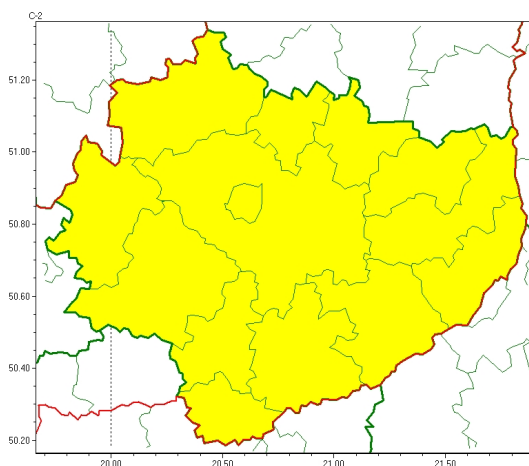

Zasięg ostrzeżeń w województwie

Opady marznące
2024-01-13 00:57

WOJEWÓDZTWO WI TOKRZYSKIE OSTRZEŻENIA METEOROLOGICZNE ZBIORCZO NR 14 WYKAZ OBYWÓW ZUJACYCH OSTRZEŻENIE o godz. 00:57 dnia 13.01.2024

Zjawisko/Stopień zagrożenia	Opady marznące/1
Obszar (w nawiasie numer ostrzeżenia dla powiatu)	powiaty: buski(8), jędrzejowski(8), kazimierski(8), Kielce(8), kielecki(8), konecki(9), opatowski(9), ostrowiecki(9), pińczowski(8), sandomierski(8), skarżyski(9), starachowicki(9), staszowski(8), włoszczowski(8)
Ważność	od godz. 02:00 dnia 13.01.2024 do godz. 12:00 dnia 13.01.2024
Prawdopodobieństwo	80%
Przebieg	Prognozowane są słabe opady marznącej młotki powodujące gołota.
SMS	IMGW-PIB OSTRZEŻENIA: MARZĄCE OPADY/1 w świętokrzyskie (wszystkie powiaty) od 02:00/13.01 do 12:00/13.01.2024 marznące opady, drogi liskie. Dotyczy powiatów: wszystkie powiaty.
RSO	Woj. w świętokrzyskie (wszystkie powiaty), IMGW-PIB wydał ostrzeżenie pierwszego stopnia o opadach marzących
Uwagi	Brak.