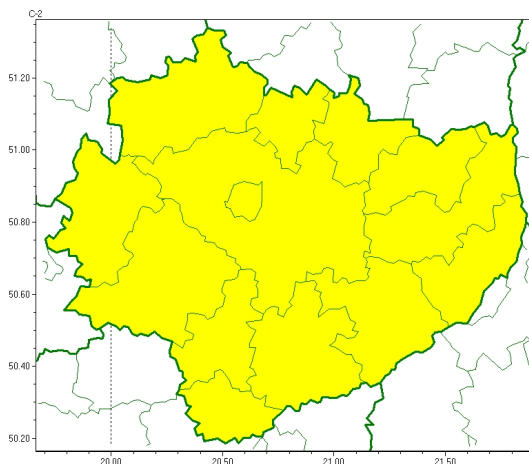

Zasięg ostrzeżeń w województwie

Oblodzenie  
2024-01-14 14:17

**WOJEWÓDZTWO WI TOKRZYSKIE**  
**OSTRZEŻENIA METEOROLOGICZNE ZBIORCZO NR 15**  
**WYKAZ OBOWIĄZUJĄCYCH OSTRZEŻEŃ**  
**o godz. 14:17 dnia 14.01.2024**

Zjawisko/Stopień zagrożenia	Oblodzenie/1
Obszar (w nawiasie numer ostrzeżenia dla powiatu)	powiaty: buski(9), jędrzejowski(9), kazimierski(9), Kielce(9), kielecki(9), konecki(10), opatowski(10), ostrowiecki(10), pińczowski(9), sandomierski(9), skarżyski(10), starachowicki(10), staszowski(9), włoszczowski(9)
Ważność	od godz. 17:00 dnia 14.01.2024 do godz. 09:00 dnia 15.01.2024
Prawdopodobieństwo	80%
Przebieg	Prognozuje się zamarzanie mokrej nawierzchni dróg i chodników po opadach deszczu ze mrogiem i mokrego śniegu powodujących oblodzenie. Temperatura minimalna około -2°C temperatura minimalna przy gruncie około -5°C.
SMS	IMGW-PIB OSTRZEŻENIA: OBLODZENIE/1 w województwie świętokrzyskim (wszystkie powiaty) od 17:00/14.01 do 09:00/15.01.2024 temp. min. do -2 st., przy gruncie do -5 st., lisko. Dotyczy powiatów: wszystkie powiaty.
RSO	Woj. w świętokrzyskie (wszystkie powiaty), IMGW-PIB wydał ostrzeżenie pierwszego stopnia o oblodzeniu
Uwagi	Brak.