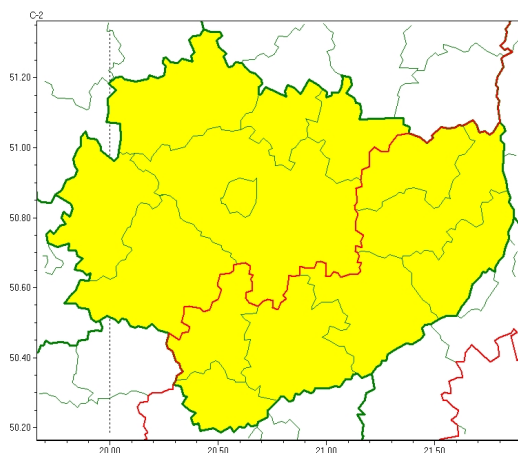

Zasięg ostrzeżeń w województwie

Oblodzenie  
2024-01-18 09:43

**WOJEWÓDZTWO WI TOKRZYSKIE**  
**OSTRZEŻENIA METEOROLOGICZNE ZBIORCZO NR 20**  
**WYKAZ OBOWIĄZUJĄCYCH OSTRZEŻEŃ**  
**o godz. 09:43 dnia 18.01.2024**

Zjawisko/Stopień zagrożenia	Oblodzenie/1
Obszar (w nawiasie numer ostrzeżenia dla powiatu)	powiaty: buski(12), kazimierski(12), opatowski(13), ostrowiecki(13), pińczowski(12), sandomierski(12), staszowski(12)
Ważność	od godz. 18:00 dnia 18.01.2024 do godz. 04:00 dnia 19.01.2024
Prawdopodobieństwo	80%
Przebieg	Prognozuje się zamarzanie mokrej nawierzchni dróg i chodników po opadach deszczu, deszczu ze mżawką i mokrego niegu, powodujących oblodzenie. Temperatura powietrza obniży się do około -4°C, przy gruncie do około -6°C. Ujemna temperatura powietrza utrzyma się do soboty. Lokalnie możliwe są opady mroźnego deszczu powodujących zagrożenie.
SMS	IMGW-PIB OSTRZEŻENIA: OBLODZENIE/1 w województwie świętokrzyskim (7 powiatów) od 18:00/18.01 do 04:00/19.01.2024 temp. min. od -6 st. do -3 st., przy gruncie do -6 st., lisko. Dotyczy powiatów: buski, kazimierski, opatowski, ostrowiecki, pińczowski, sandomierski i staszowski.
RSO	Woj. w świętokrzyskie (7 powiatów), IMGW-PIB wydał ostrzeżenie pierwszego stopnia o oblodzeniu
Uwagi	Brak.
Zjawisko/Stopień zagrożenia	Oblodzenie/1
Obszar (w nawiasie numer ostrzeżenia dla powiatu)	powiaty: jędrzejowski(12), Kielce(12), kielecki(12), konecki(13), skarżyski(13), starachowicki(13), włoszczowski(12)
Ważność	od godz. 14:00 dnia 18.01.2024 do godz. 02:00 dnia 19.01.2024
Prawdopodobieństwo	80%