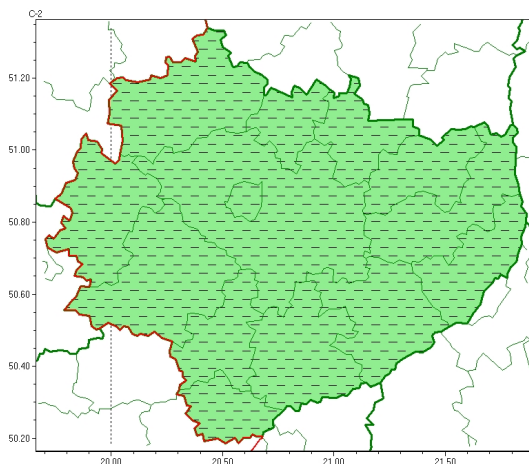

### Zasięg ostrzeżeń w województwie

Silny wiatr  
2024-01-27 06:11

**WOJEWÓDZTWO WI TOKRZYSKIE**  
**OSTRZEŻENIA METEOROLOGICZNE ZBIORCZO NR 26**  
**WYKAZ OBSZARÓW ZJAWISKOWYCH OSTRZEŻENIE**  
**o godz. 06:11 dnia 27.01.2024**

Zjawisko/Stopień zagrożenia	Silny wiatr/1 ODWOŁANIE
Obszar (w nawiasie numer ostrzeżenia dla powiatu)	powiaty: buski(16), j. drzejowski(16), kazimierski(16), Kielce(16), kielecki(16), konecki(17), opatowski(17), ostrowiecki(17), pińczowski(16), sandomierski(16), skarżyski(17), starachowicki(17), staszowski(16), włoszczowski(16)
Czas odwołania	godz. 06:11 dnia 27.01.2024
Przyczyna	Zjawisko zakończyło się.
SMS	IMGW-PIB INFORMUJE: WIATR/- w woj. świętokrzyskiej (wszystkie powiaty) 06:11/27.01.2024 ZJAWISKO ZAKOŃCZYŁO SIĘ. Dotyczy powiatów: wszystkie powiaty.
RSO	Woj. świętokrzyskie (wszystkie powiaty), IMGW-PIB odwołał ostrzeżenie pierwszego stopnia o silnym wietrze
Uwagi	Brak.