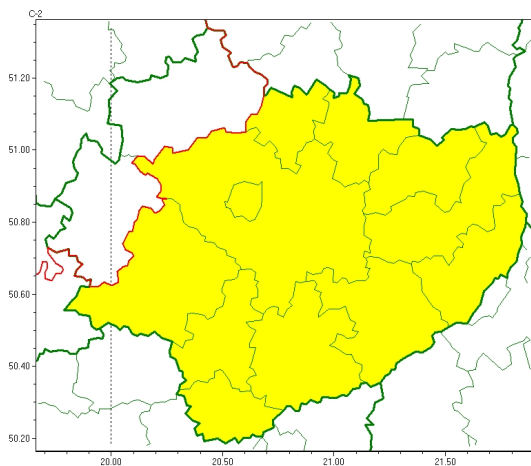

Zasięg ostrzeżeń w województwie

Oblodzenie
2024-02-01 11:24

WOJEWÓDZTWO WI TOKRZYSKIE OSTRZEŻENIA METEOROLOGICZNE ZBIORCZO NR 28 WYKAZ OBOWIĄZUJĄCYCH OSTRZEŻEŃ o godz. 11:24 dnia 01.02.2024

Zjawisko/Stopień zagrożenia	Oblodzenie/1
Obszar (w nawiasie numer ostrzeżenia dla powiatu)	powiaty: buski(18), j. drzejowski(18), kazimierski(18), Kielce(18), kielecki(18), opatowski(19), ostrowiecki(19), pińczowski(18), sandomierski(18), skarżyski(19), starachowicki(19), staszowski(18)
Ważność	od godz. 00:00 dnia 02.02.2024 do godz. 08:30 dnia 02.02.2024
Prawdopodobieństwo	75%
Przebieg	Prognozuje się zamarzanie mokrej nawierzchni dróg i chodników po opadach deszczu, deszczu ze mrogiem i mokrego niegu powodujących ceich oblodzenie. Temperatura minimalna od -3°C do 0°C, temperatura minimalna przy gruncie około -3°C.
SMS	IMGW-PIB OSTRZEŻENIE: OBLODZENIE/1 w świętokrzyskie (12 powiatów) od 00:00/02.02 do 08:30/02.02.2024 temp. min. od -3 st. do 0 st., przy gruncie do -3 st., lisko. Dotyczy powiatów: buski, j. drzejowski, kazimierski, Kielce, kielecki, opatowski, ostrowiecki, pińczowski, sandomierski, skarżyski, starachowicki i staszowski.
RSO	Woj. w świętokrzyskie (12 powiatów), IMGW-PIB wydał ostrzeżenie pierwszego stopnia o oblodzeniu
Uwagi	Brak.