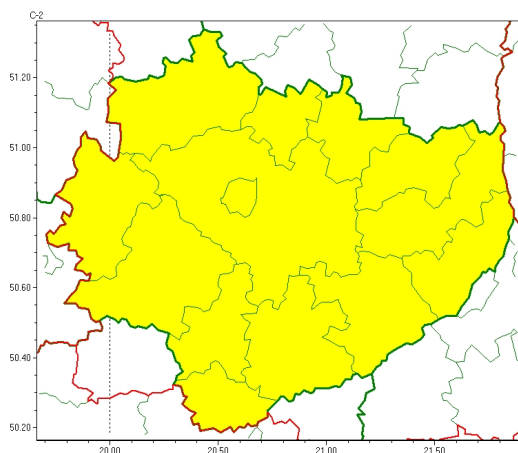

Zasięg ostrzeżeń w województwie

Oblodzenie
2024-02-07 12:04

WOJEWÓDZTWO WI TOKRZYSKIE
OSTRZEŻENIA METEOROLOGICZNE ZBIORCZO NR 31
WYKAZ OBLÓDZENIA W CAŁYCH OSTRZEŻENIACH
o godz. 12:04 dnia 07.02.2024

Zjawisko/Stopień zagrożenia	Oblodzenie/1
Obszar (w nawiasie numer ostrzeżenia dla powiatu)	powiaty: buski(21), jędrzejowski(21), kazimierski(21), Kielce(21), kielecki(21), konecki(21), opatowski(22), ostrowiecki(22), pińczowski(21), sandomierski(21), skarżyski(22), starachowicki(22), staszowski(21), włoszczowski(20)
Ważność	od godz. 00:00 dnia 08.02.2024 do godz. 09:00 dnia 08.02.2024
Prawdopodobieństwo	80%
Przebieg	Prognozuje się zamarzanie mokrej nawierzchni dróg i chodników w trakcie i po opadach deszczu ze śniegiem oraz mokrego śniegu powodujących ceich oblodzenie. Temperatura minimalna około -2°C, temperatura minimalna przy gruncie około -4°C.
SMS	IMGW-PIB OSTRZEŻENIA: OBLÓDZENIE/1 w świętokrzyskie (wszystkie powiaty) od 00:00/08.02 do 09:00/08.02.2024 temp. min. od -3 st. do -1 st., przy gruncie do -4 st., lisko. Dotyczy powiatów: wszystkie powiaty.
RSO	Woj. w świętokrzyskie (wszystkie powiaty), IMGW-PIB wydał ostrzeżenie pierwszego stopnia o oblodzeniu
Uwagi	Brak.