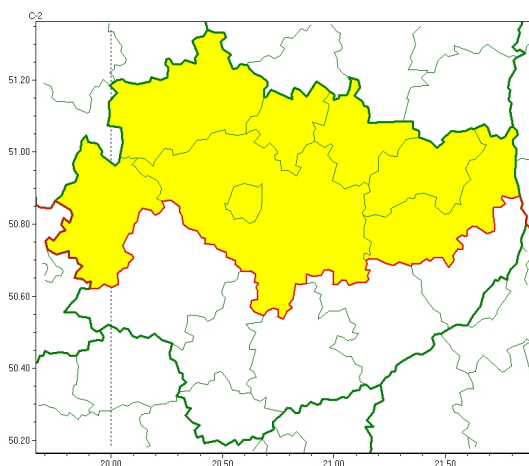

Zasięg ostrzeżeń w województwie

Oblodzenie
2024-02-08 12:39

WOJEWÓDZTWO WI TOKRZYSKIE
OSTRZEŻENIA METEOROLOGICZNE ZBIORCZO NR 32
WYKAZ OBOWIĄZUJĄCYCH OSTRZEŻEŃ
o godz. 12:39 dnia 08.02.2024

| Zjawisko/Stopień zagrożenia | Oblodzenie/1 |
|---|---|
| Obszar (w nawiasie numer ostrzeżenia dla powiatu) | powiaty: Kielce(22), kielecki(22), konecki(22), opatowski(23), ostrowiecki(23), skarżyski(23), starachowicki(23), włoszczowski(21) |
| Ważność | od godz. 21:00 dnia 08.02.2024 do godz. 09:00 dnia 09.02.2024 |
| Prawdopodobieństwo | 80% |
| Przebieg | Prognozuje się zamarzanie mokrej nawierzchni dróg i chodników po opadach deszczu ze mżawką i mokrego śniegu powodujących ich oblodzenie. Temperatura minimalna około 0°C, temperatura minimalna przy gruncie około -1°C. |
| SMS | IMGW-PIB OSTRZEŻENIA: OBLODZENIE/1 w województwie świętokrzyskim (8 powiatów) od 21:00/08.02 do 09:00/09.02.2024 temp. min. około 0 st. przy gruncie około -1 st., lisko. Dotyczy powiatów: Kielce, kielecki, konecki, opatowski, ostrowiecki, skarżyski, starachowicki i włoszczowski. |
| RSO | Woj. w. świętokrzyskie (8 powiatów), IMGW-PIB wydał ostrzeżenie pierwszego stopnia o oblodzeniu |
| Uwagi | Brak. |