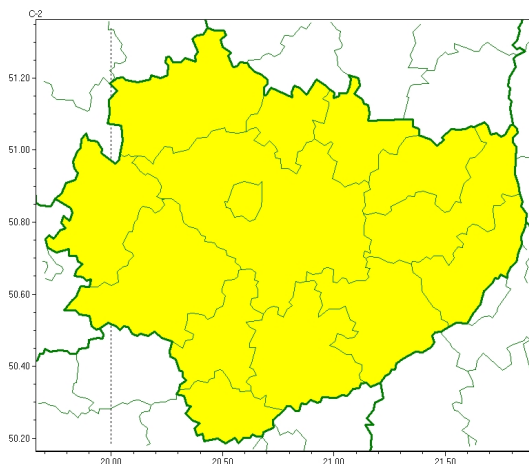

Zasięg ostrzeżeń w województwie

Przymrozki  
2024-03-24 11:31

**WOJEWÓDZTWO WI TOKRZYSKIE**  
**OSTRZEŻENIA METEOROLOGICZNE ZBIORCZO NR 42**  
**WYKAZ OBOWIAZUJĄCYCH OSTRZEŻEŃ**  
**o godz. 11:31 dnia 24.03.2024**

Zjawisko/Stopień zagrożenia	Przymrozki/1
Obszar (w nawiasie numer ostrzeżenia dla powiatu)	powiaty: buski(29), jędrzejowski(29), kazimierski(29), Kielce(30), kielecki(30), konecki(29), opatowski(31), ostrowiecki(31), pińczowski(29), sandomierski(29), skarżyski(30), starachowicki(31), staszowski(29), włoszczowski(28)
Ważność	od godz. 00:00 dnia 25.03.2024 do godz. 07:00 dnia 25.03.2024
Prawdopodobieństwo	80%
Przebieg	Prognozowany jest spadek temperatury powietrza do około -2°C, przy gruncie do -4°C.
SMS	IMGW-PIB OSTRZEŻENIA: PRZYMROZKI/1 w świętokrzyskim (wszystkie powiaty) od 00:00/25.03 do 07:00/25.03.2024 temp. min -2 st., przy gruncie -4 st. Dotyczy powiatów: wszystkie powiaty.
RSO	Woj. w świętokrzyskim (wszystkie powiaty), IMGW-PIB wydał ostrzeżenie pierwszego stopnia o przymrozkach
Uwagi	Brak.