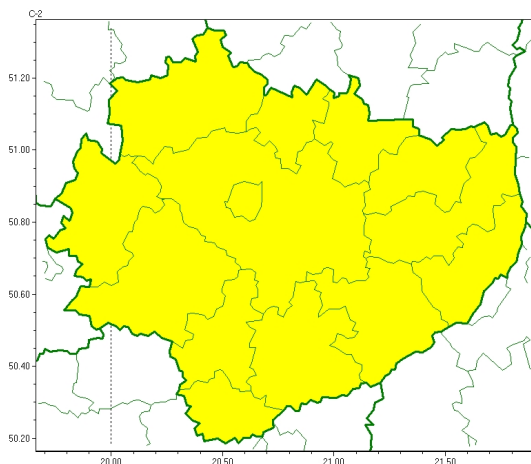

Zasięg ostrzeżeń w województwie

Burze
2024-04-13 21:38

WOJEWÓDZTWO WI TOKRZYSKIE
OSTRZEŻENIA METEOROLOGICZNE ZBIORCZO NR 47
WYKAZ OBLICZONYCH OSTRZEŻEŃ
o godz. 21:38 dnia 13.04.2024

Zjawisko/Stopień zagrożenia	Burze/1
Obszar (w nawiasie numer ostrzeżenia dla powiatu)	powiaty: buski(33), jędrzejowski(33), kazimierski(33), Kielce(34), kielecki(34), konecki(32), opatowski(35), ostrowiecki(35), pińczowski(33), sandomierski(33), skarżyski(33), starachowicki(34), staszowski(33), włoszczowski(32)
Ważność	od godz. 14:00 dnia 14.04.2024 do godz. 19:00 dnia 14.04.2024
Prawdopodobieństwo	80%
Przebieg	Prognozowane są burze, którym miejscami będą towarzyszyć opady deszczu do 15 mm oraz porywy wiatru do 85 km/h. Możliwy grad.
SMS	IMGW-PIB OSTRZEŻENIA: BURZE/1 w województwie świętokrzyskim (wszystkie powiaty) od 14:00/14.04 do 19:00/14.04.2024 deszcz 15 mm, porywy 85 km/h, możliwy grad. Dotyczy powiatów: wszystkie powiaty.
RSO	Woj. świętokrzyskie (wszystkie powiaty), IMGW-PIB wydał ostrzeżenie pierwszego stopnia o burzach
Uwagi	Brak.