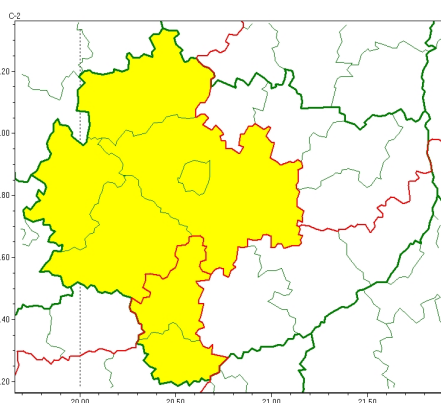

Zasięg ostrzeżeń w województwie

Burze
2024-04-20 12:12

Oblodzenie
2024-04-20 12:12

Przymrozki
2024-04-20 12:12

WOJEWÓDZTWO WI TOKRZYSKIE OSTRZEŻENIA METEOROLOGICZNE ZBIORCZO NR 51 WYKAZ OBLIWI ZIEMNYCH OSTRZEŻEŃ o godz. 12:12 dnia 20.04.2024

Zjawisko/Stopień zagrożenia	Oblodzenie/1
Obszar (w nawiasie numer ostrzeżenia dla powiatu)	powiaty: j. drzejowski(37), kazimierski(38), Kielce(38), kielecki(38), konecki(36), pi. czowski(38), włoszczowski(36)
Ważność	od godz. 23:00 dnia 20.04.2024 do godz. 08:00 dnia 21.04.2024
Prawdopodobieństwo	70%
Przebieg	Prognozuje się zamrażanie mokrej nawierzchni dróg i chodników po opadach deszczu i mokrego niegu powodujących oblodzenie. Temperatura minimalna około -2°C, temperatura minimalna przy gruncie około -4°C.
SMS	IMGW-PIB OSTRZEŻENIE: OBLODZENIE/1 w tokrzyskie (7 powiatów) od 23:00/20.04 do 08:00/21.04.2024 temp. min. -2st., przy gruncie do -4 st., lisko. Dotyczy powiatów: j. drzejowski, kazimierski, Kielce, kielecki, konecki, pi. czowski i włoszczowski.
RSO	Woj. w tokrzyskie (7 powiatów), IMGW-PIB wydał ostrzeżenie pierwszego stopnia o oblodzeniu
Uwagi	Brak.
Zjawisko/Stopień zagrożenia	Burze/1
Obszar (w nawiasie numer ostrzeżenia dla powiatu)	powiaty: buski(36), kazimierski(37), pi. czowski(37), sandomierski(36), staszowski(36)
Ważność	od godz. 14:00 dnia 20.04.2024 do godz. 21:00 dnia 20.04.2024
Prawdopodobieństwo	70%