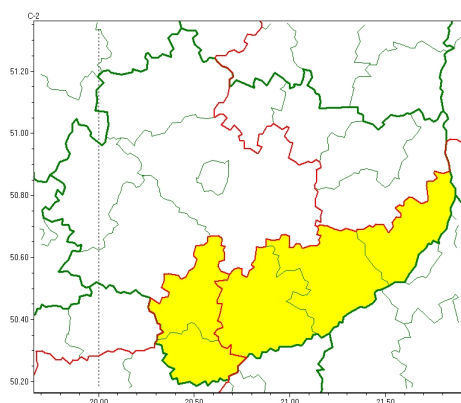

Zasięg ostrzeżeń w województwie

Burze
2024-04-20 12:12

Oblodzenie
2024-04-20 12:12

Przymrozki
2024-04-20 12:12

WOJEWÓDZTWO WI TOKRZYSKIE OSTRZEŻENIA METEOROLOGICZNE ZBIORCZO NR 51 WYKAZ OBLIWI ZIEMNYCH OSTRZEŻEŃ o godz. 12:12 dnia 20.04.2024

Zjawisko/Stopień zagrożenia	Oblodzenie/1
Obszar (w nawiasie numer ostrzeżenia dla powiatu)	powiaty: j. drzejowski(37), kazimierski(38), Kielce(38), kielecki(38), konecki(36), pi. czowski(38), włoszczowski(36)
Ważność	od godz. 23:00 dnia 20.04.2024 do godz. 08:00 dnia 21.04.2024
Prawdopodobieństwo	70%
Przebieg	Prognozuje się zamrażanie mokrej nawierzchni dróg i chodników po opadach deszczu i mokrego niegu powodujących oblodzenie. Temperatura minimalna około -2°C, temperatura minimalna przy gruncie około -4°C.
SMS	IMGW-PIB OSTRZEŻENIE: OBLODZENIE/1 w tokrzyskie (7 powiatów) od 23:00/20.04 do 08:00/21.04.2024 temp. min. -2st., przy gruncie do -4 st., lisko. Dotyczy powiatów: j. drzejowski, kazimierski, Kielce, kielecki, konecki, pi. czowski i włoszczowski.
RSO	Woj. w tokrzyskie (7 powiatów), IMGW-PIB wydał ostrzeżenie pierwszego stopnia o oblodzeniu
Uwagi	Brak.
Zjawisko/Stopień zagrożenia	Burze/1
Obszar (w nawiasie numer ostrzeżenia dla powiatu)	powiaty: buski(36), kazimierski(37), pi. czowski(37), sandomierski(36), staszowski(36)
Ważność	od godz. 14:00 dnia 20.04.2024 do godz. 21:00 dnia 20.04.2024
Prawdopodobieństwo	70%