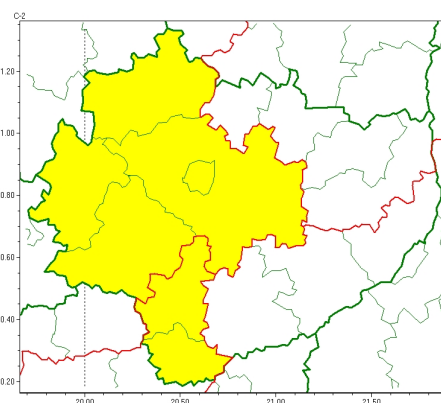

Zasięg ostrzeżeń w województwie

Burze
2024-04-20 12:12

Oblodzenie
2024-04-20 12:12

Przymrozki
2024-04-20 12:12

WOJEWÓDZTWO WI TOKRZYSKIE OSTRZEŻENIA METEOROLOGICZNE ZBIORCZO NR 51 WYKAZ OBLIWI ZIEMNYCH OSTRZEŻEŃ o godz. 12:12 dnia 20.04.2024

Zjawisko/Stopień zagrożenia	Oblodzenie/1
Obszar (w nawiasie numer ostrzeżenia dla powiatu)	powiaty: j. drzejowski(37), kazimierski(38), Kielce(38), kielecki(38), konecki(36), pi. czowski(38), włoszczowski(36)
Ważność	od godz. 23:00 dnia 20.04.2024 do godz. 08:00 dnia 21.04.2024
Prawdopodobieństwo	70%
Przebieg	Prognozuje się zamrażanie mokrej nawierzchni dróg i chodników po opadach deszczu i mokrego niegu powodujących oblodzenie. Temperatura minimalna około -2°C, temperatura minimalna przy gruncie około -4°C.
SMS	IMGW-PIB OSTRZEŻENIE: OBLODZENIE/1 w tokrzyskie (7 powiatów) od 23:00/20.04 do 08:00/21.04.2024 temp. min. -2st., przy gruncie do -4 st., lisko. Dotyczy powiatów: j. drzejowski, kazimierski, Kielce, kielecki, konecki, pi. czowski i włoszczowski.
RSO	Woj. w tokrzyskie (7 powiatów), IMGW-PIB wydał ostrzeżenie pierwszego stopnia o oblodzeniu
Uwagi	Brak.
Zjawisko/Stopień zagrożenia	Burze/1
Obszar (w nawiasie numer ostrzeżenia dla powiatu)	powiaty: buski(36), kazimierski(37), pi. czowski(37), sandomierski(36), staszowski(36)
Ważność	od godz. 14:00 dnia 20.04.2024 do godz. 21:00 dnia 20.04.2024
Prawdopodobieństwo	70%