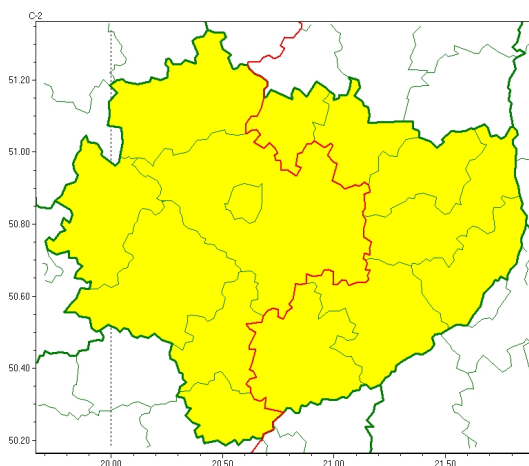

Zasięg ostrzeżeń w województwie

Przymrozki
2024-04-22 12:34

WOJEWÓDZTWO WI TOKRZYSKIE OSTRZEŻENIA METEOROLOGICZNE ZBIORCZO NR 53 WYKAZ OBOWIĄZUJĄCYCH OSTRZEŻEŃ o godz. 12:34 dnia 22.04.2024

Zjawisko/Stopień zagrożenia	Przymrozki/1
Obszar (w nawiasie numer ostrzeżenia dla powiatu)	powiaty: buski(37), opatowski(38), ostrowiecki(38), sandomierski(37), skarżyski(37), starachowicki(38), staszowski(37)
Ważność	od godz. 00:00 dnia 23.04.2024 do godz. 08:00 dnia 23.04.2024
Prawdopodobieństwo	80%
Przebieg	Prognozowany jest spadek temperatury powietrza do około -2°C, przy gruncie około -4°C.
SMS	IMGW-PIB OSTRZEŻEGA: PRZYMROZKI/1 w świętokrzyskie (7 powiatów) od 00:00/23.04 do 08:00/23.04.2024 temp. min około -2 st., przy gruncie około -4 st. Dotyczy powiatów: buski, opatowski, ostrowiecki, sandomierski, skarżyski, starachowicki i staszowski.
RSO	Woj. w świętokrzyskie (7 powiatów), IMGW-PIB wydał ostrzeżenie pierwszego stopnia o przymrozkach
Uwagi	Brak.
Zjawisko/Stopień zagrożenia	Przymrozki/1
Obszar (w nawiasie numer ostrzeżenia dla powiatu)	powiaty: jędrzejowski(38), kazimierski(39), Kielce(39), kielecki(39), konecki(37), pińczowski(39), włoszczowski(37)
Ważność	od godz. 21:00 dnia 20.04.2024 do godz. 08:00 dnia 23.04.2024
Prawdopodobieństwo	80%
Przebieg	Prognozowany jest spadek temperatury powietrza do około -2°C, przy gruncie do -4°C. Temperatura maksymalna w niedzielę i w poniedziałek około 6°C.

SMS	IMGW-PIB OSTRZEGA: PRZYMROZKI/1 w tokrzyskie (7 powiatów) od 21:00/20.04 do 08:00/23.04.2024 temp. min -2 st., przy gruncie -4 st. Dotyczy powiatów: j drzejowski, kazimierski, Kielce, kielecki, konecki, pi czowski i włoszczowski.
RSO	Woj. w tokrzyskie (7 powiatów), IMGW-PIB wydał ostrze enie pierwszego stopnia o przymrozkach
Uwagi	Brak.