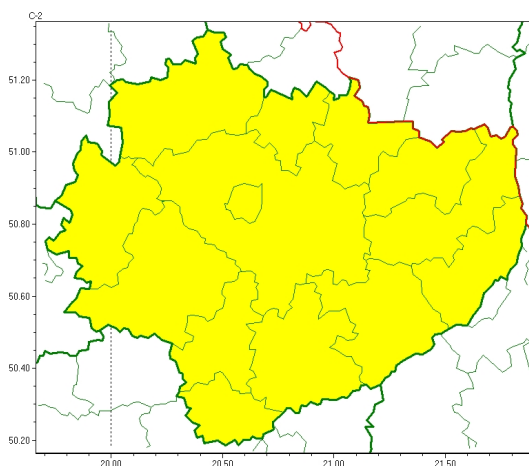

### Zasięg ostrzeżeń w województwie

Silny wiatr  
2024-05-16 22:27

## WOJEWÓDZTWO WI TOKRZYSKIE OSTRZEŻENIA METEOROLOGICZNE ZBIORCZO NR 63 WYKAZ OBSZARÓW ZUCIENIA OSTRZEŻENIA o godz. 22:27 dnia 16.05.2024

Zjawisko/Stopień zagrożenia	Silny wiatr/1
Obszar (w nawiasie numer ostrzeżenia dla powiatu)	powiaty: buski(46), jędrzejowski(47), kazimierski(48), Kielce(49), kielecki(49), konecki(45), opatowski(48), ostrowiecki(48), pińczowski(48), sandomierski(46), skarżyski(46), starachowicki(47), staszowski(46), włoszczowski(45)
Ważność	od godz. 11:00 dnia 17.05.2024 do godz. 17:00 dnia 17.05.2024
Prawdopodobieństwo	75%
Przebieg	Prognozuje się wystąpienie lokalnie silnego wiatru o średniej prędkości do 55 km/h, w porywach do 75 km/h, z południowego wschodu i wschodu.
SMS	IMGW-PIB OSTRZEŻENIA: WIATR/1 w świętokrzyskie (wszystkie powiaty) od 11:00/17.05 do 17:00/17.05.2024 lok. prędkość do 55 km/h, porywy do 75 km/h, SE i E. Dotyczy powiatów: wszystkie powiaty.
RSO	Woj. świętokrzyskie (wszystkie powiaty), IMGW-PIB wydał ostrzeżenie pierwszego stopnia o silnym wietrze
Uwagi	Brak.