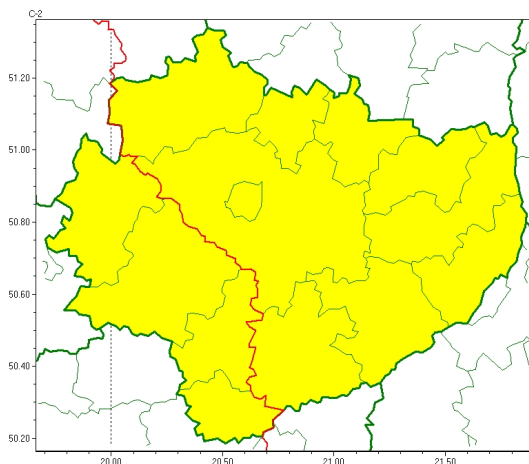

Zasięg ostrzeżeń w województwie

Burze
2024-05-18 05:27

WOJEWÓDZTWO WI TOKRZYSKIE
OSTRZEŻENIA METEOROLOGICZNE ZBIORCZO NR 64
WYKAZ OBOWIĄZUJĄCYCH OSTRZEŻEŃ
o godz. 05:27 dnia 18.05.2024

Zjawisko/Stopień zagrożenia	Burze/1
Obszar (w nawiasie numer ostrzeżenia dla powiatu)	powiaty: j. drzejowski(48), kazimierski(49), pińczowski(49), włoszczowski(46)
Ważność	od godz. 13:00 dnia 18.05.2024 do godz. 22:00 dnia 18.05.2024
Prawdopodobieństwo	70%
Przebieg	Lokalnie prognozowane są burze, którym będzie towarzyszyć opady deszczu do 20 mm oraz porywy wiatru do około 65 km/h. Możliwy mały grad.
SMS	IMGW-PIB OSTRZEŻEGA: BURZE/1 w województwie świętokrzyskim (4 powiaty) od 13:00/18.05 do 22:00/18.05.2024 deszcz 20 mm, porywy 65 km/h. Dotyczy powiatów: j. drzejowski, kazimierski, pińczowski i włoszczowski.
RSO	Woj. świętokrzyskie (4 powiaty), IMGW-PIB wydał ostrzeżenie pierwszego stopnia o burzach
Uwagi	Brak.
Zjawisko/Stopień zagrożenia	Burze/1
Obszar (w nawiasie numer ostrzeżenia dla powiatu)	powiaty: buski(47), Kielce(50), kielecki(50), konecki(46), opatowski(49), ostrowiecki(49), sandomierski(47), skarżyski(47), starachowicki(48), staszowski(47)
Ważność	od godz. 12:00 dnia 18.05.2024 do godz. 22:00 dnia 18.05.2024
Prawdopodobieństwo	85%
Przebieg	Miejscami prognozowane są burze, którym będzie towarzyszyć opady deszczu do 25 mm oraz porywy wiatru do około 65 km/h. Możliwy mały grad.

SMS	IMGW-PIB OSTRZEGA: BURZE/1 w woj. świętokrzyskiej (10 powiatów) od 12:00/18.05 do 22:00/18.05.2024 deszcz 25 mm, porywy 65 km/h. Dotyczy powiatów: buski, kielce, kielecki, konecki, opatowski, ostrowiecki, sandomierski, skarżyski, starachowicki i staszowski.
RSO	Woj. świętokrzyskie (10 powiatów), IMGW-PIB wydał ostrzeżenie pierwszego stopnia o burzach
Uwagi	Brak.