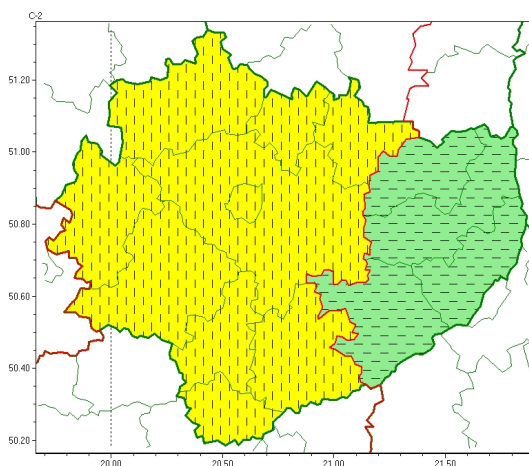

### Zasięg ostrzeżeń w województwie

Burze  
2024-05-22 20:49

**WOJEWÓDZTWO WI TOKRZYSKIE**  
**OSTRZEŻENIA METEOROLOGICZNE ZBIORCZO NR 72**  
**WYKAZ OBOWIĄZUJĄCYCH OSTRZEŻEŃ**  
**o godz. 20:49 dnia 22.05.2024**

<b>Zjawisko/Stopień zagrożenia</b>	Burze/3 ODWOŁANIE
<b>Obszar (w nawiasie numer ostrzeżenia dla powiatu)</b>	powiaty: opatowski(51), ostrowiecki(51), sandomierski(50), staszowski(50)
<b>Czas odwołania</b>	godz. 20:23 dnia 22.05.2024
<b>Przyczyna</b>	Zjawisko zakończyło się
<b>SMS</b>	IMGW-PIB INFORMUJE: BURZE/- w woj. świętokrzyskiej (4 powiaty) 20:23/22.05.2024 ZJAWISKO ZAKOŃCZYŁO SIĘ. Dotyczy powiatów: opatowski, ostrowiecki, sandomierski i staszowski.
<b>RSO</b>	Woj. świętokrzyskie (4 powiaty), IMGW-PIB odwołał ostrzeżenie trzeciego stopnia o burzach
<b>Uwagi</b>	Brak.
<b>Zjawisko/Stopień zagrożenia</b>	Burze/1 ZMIANA
<b>Obszar (w nawiasie numer ostrzeżenia dla powiatu)</b>	powiaty: buski(50), jędrzejowski(50), kazimierski(52), Kielce(52), kielecki(52), konecki(48), pińczowski(52), skarżyski(49), starachowicki(50), włoszczowski(48)
<b>Ważność</b>	od godz. 20:47 dnia 22.05.2024 do godz. 02:00 dnia 23.05.2024
<b>Prawdopodobieństwo</b>	80%
<b>Przebieg</b>	Nadal miejscami prognozowane są burze, którym mogą towarzyszyć silne opady deszczu od 20 mm do 30 mm oraz porywy wiatru do 70 km/h. Lokalnie grad.