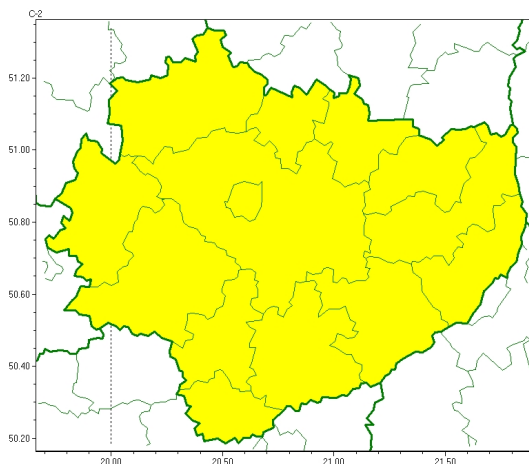

Zasięg ostrzeżeń w województwie

Burze
2024-05-25 00:24

WOJEWÓDZTWO WI TOKRZYSKIE
OSTRZEŻENIA METEOROLOGICZNE ZBIORCZO NR 78
WYKAZ OBYWÓW ZUJACYCH OSTRZEŻENIE
o godz. 00:24 dnia 25.05.2024

Zjawisko/Stopień zagrożenia	Burze/1
Obszar (w nawiasie numer ostrzeżenia dla powiatu)	powiaty: buski(53), jędrzejowski(53), kazimierski(55), Kielce(55), kielecki(55), konecki(51), opatowski(54), ostrowiecki(54), pińczowski(55), sandomierski(53), skarżyski(52), starachowicki(53), staszowski(53), włoszczowski(51)
Ważność	od godz. 14:00 dnia 25.05.2024 do godz. 23:00 dnia 25.05.2024
Prawdopodobieństwo	85%
Przebieg	Prognozowane są burze, którym miejscami będą towarzyszyć silne opady deszczu od 20 mm do 35 mm oraz porywy wiatru do 80 km/h. Lokalnie grad.
SMS	IMGW-PIB OSTRZEŻENIA: BURZE/1 w województwie świętokrzyskim (wszystkie powiaty) od 14:00/25.05 do 23:00/25.05.2024 deszcz 35 mm, porywy 80 km/h, grad. Dotyczy powiatów: wszystkie powiaty.
RSO	Woj. w województwie świętokrzyskim (wszystkie powiaty), IMGW-PIB wydał ostrzeżenie pierwszego stopnia o burzach
Uwagi	Brak.