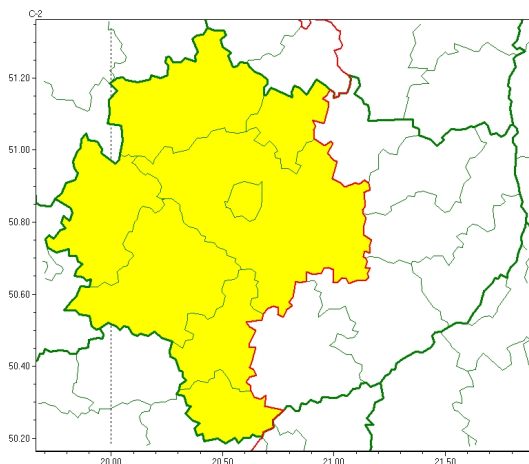

Zasięg ostrzeżeń w województwie

Burze  
2024-05-26 05:19

**WOJEWÓDZTWO WI TOKRZYSKIE**  
**OSTRZEŻENIA METEOROLOGICZNE ZBIORCZO NR 79**  
**WYKAZ OBLICZONYCH OSTRZEŻEŃ**  
**o godz. 05:19 dnia 26.05.2024**

Zjawisko/Stopień zagrożenia	Burze/1
Obszar (w nawiasie numer ostrzeżenia dla powiatu)	powiaty: j. drzejowski(54), kazimierski(56), Kielce(56), kielecki(56), konecki(52), pi. czowski(56), skarżyski(53), włoszczowski(52)
Ważność	od godz. 13:00 dnia 26.05.2024 do godz. 22:00 dnia 26.05.2024
Prawdopodobieństwo	80%
Przebieg	Prognozowane są burze, którym miejscami będą towarzyszyć silne opady deszczu od 20 mm do 35 mm oraz porywy wiatru do 70 km/h. Lokalnie grad.
SMS	IMGW-PIB OSTRZEŻENIA: BURZE/1 w województwie świętokrzyskim (8 powiatów) od 13:00/26.05 do 22:00/26.05.2024 deszcz 35 mm, porywy 70 km/h, grad. Dotyczy powiatów: j. drzejowski, kazimierski, Kielce, kielecki, konecki, pi. czowski, skarżyski i włoszczowski.
RSO	Woj. w. świętokrzyskie (8 powiatów), IMGW-PIB wydał ostrzeżenie pierwszego stopnia o burzach
Uwagi	Brak.