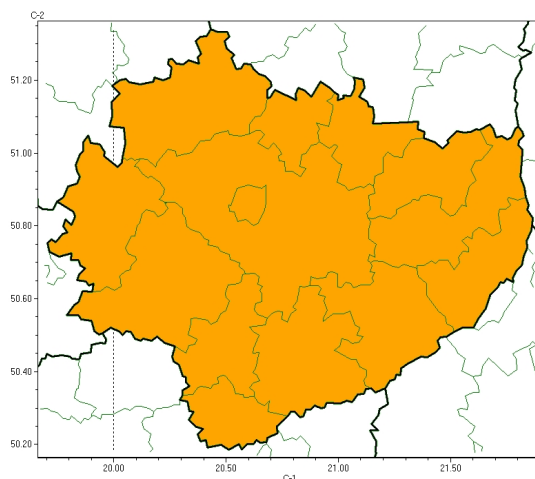

Burze

**PROGNOZA NIEBEZPIECZNYCH ZJAWISK METEOROLOGICZNYCH
NA PIERWSZ DOB**

Obszar	Województwo świętokrzyskie
Ważność (cz. urz.)	od godz. 07:30 dnia 22.06.2024 (sobota) do godz. 07:30 dnia 23.06.2024 (niedziela)
Zjawisko/stopień zagrożenia Kryteria	Burze/2 (wszystkie powiaty) Burze z opadami deszczu 35-55 mm lub porywami wiatru o prędkości 85-115 km/h. Lokalnie grad.

Brak niebezpiecznych zjawisk

**PROGNOZA NIEBEZPIECZNYCH ZJAWISK METEOROLOGICZNYCH
NA DRUG DOB**

Obszar	Województwo wielkopolskie
Ważność (cz. urz.)	od godz. 07:30 dnia 23.06.2024 (niedziela) do godz. 07:30 dnia 24.06.2024 (poniedziałek)
Zjawisko/stopień zagrożenia Kryteria	Nie przewiduje się /-

Brak niebezpiecznych zjawisk

**PROGNOZA NIEBEZPIECZNYCH ZJAWISK METEOROLOGICZNYCH
NA TRZECI DOB**

Obszar	Województwo wielkopolskie
Ważność (cz. urz.)	od godz. 07:30 dnia 24.06.2024 (poniedziałek) do godz. 07:30 dnia 25.06.2024 (wtorek)
Zjawisko/stopień zagrożenia Kryteria	Nie przewiduje się /-