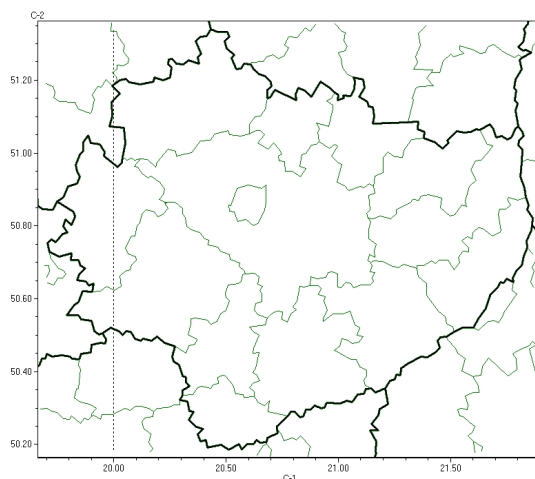

Brak niebezpiecznych zjawisk

**PROGNOZA NIEBEZPIECZNYCH ZJAWISK METEOROLOGICZNYCH
NA CZWART DOB**

Obszar	Województwo świętokrzyskie
Wa no (cz. urz.)	od godz. 07:30 dnia 25.06.2024 (wtorek) do godz. 07:30 dnia 26.06.2024 (roda)
Zjawisko/stopie zagrożenia Kryteria	Nie przewiduje się /-

Godzina i data wydania	godz. 14:02 dnia 21.06.2024
Uwagi	Prognoza niebezpiecznych zjawisk meteorologicznych jest informacją orientacyjną. Wydanie depeszy OSTRZEŻENIE uniemożliwia i anuluje wszystkie informacje dotyczące tego samego okresu i zjawiska zawarte w prognozie. Sprawdź aktualne ostrzeżenia oraz teksty prognoz synoptycznych.

Opracowanie niniejsze i jego format, jako przedmiot prawa autorskiego podlega ochronie prawnej, zgodnie z przepisami ustawy z dnia 4 lutego 1994r o prawie autorskim i prawach pokrewnych (dz. U. z 2006 r. Nr 90, poz. 631 z późn. zm.).

Wszelkie dalsze udostępnianie, rozpowszechnianie (przedruk, kopiowanie, wiadomości sms) jest dozwolone wyłącznie w formie dosłownej z bezwzględnym wskazaniem źródła informacji tj. IMGW-PIB.