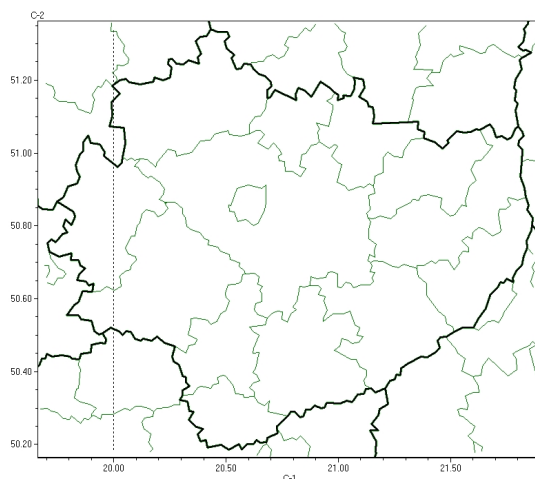

Burze

**PROGNOZA NIEBEZPIECZNYCH ZJAWISK METEOROLOGICZNYCH
NA PIERWSZ DOB**

Obszar	Województwo świętokrzyskie
Ważność (cz. urz.)	od godz. 07:30 dnia 22.06.2024 (sobota) do godz. 07:30 dnia 23.06.2024 (niedziela)
Zjawisko/stopień zagrożenia Kryteria	Burze/2 (wszystkie powiaty) Burze z opadami deszczu 35-55 mm lub porywami wiatru o prędkości 85-115 km/h. Lokalnie grad.

Brak niebezpiecznych zjawisk

**PROGNOZA NIEBEZPIECZNYCH ZJAWISK METEOROLOGICZNYCH
NA DRUG DOB**

Obszar	Województwo wielkopolskie
Ważność (cz. urz.)	od godz. 07:30 dnia 23.06.2024 (niedziela) do godz. 07:30 dnia 24.06.2024 (poniedziałek)
Zjawisko/stopień zagrożenia Kryteria	Nie przewiduje się /-

Brak niebezpiecznych zjawisk

**PROGNOZA NIEBEZPIECZNYCH ZJAWISK METEOROLOGICZNYCH
NA TRZECI DOB**

Obszar	Województwo wielkopolskie
Ważność (cz. urz.)	od godz. 07:30 dnia 24.06.2024 (poniedziałek) do godz. 07:30 dnia 25.06.2024 (wtorek)
Zjawisko/stopień zagrożenia Kryteria	Nie przewiduje się /-