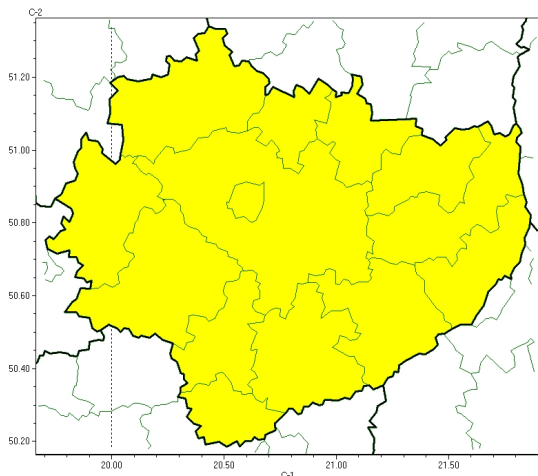

Brak niebezpiecznych zjawisk

**PROGNOZA NIEBEZPIECZNYCH ZJAWISK METEOROLOGICZNYCH
NA PIERWSZ DOB**

Obszar	Województwo wielkopolskie
Ważność (cz. urz.)	od godz. 07:30 dnia 20.06.2024 (czwartek) do godz. 07:30 dnia 21.06.2024 (piątek)
Zjawisko/stopień zagrożenia Kryteria	Nie przewiduje się /-

Brak niebezpiecznych zjawisk

**PROGNOZA NIEBEZPIECZNYCH ZJAWISK METEOROLOGICZNYCH
NA DRUG DOB**

Obszar	Województwo świętokrzyskie
Ważność (cz. urz.)	od godz. 07:30 dnia 21.06.2024 (piątek) do godz. 07:30 dnia 22.06.2024 (sobota)
Zjawisko/stopień zagrożenia Kryteria	Nie przewiduje się /-

Burze

Upał

**PROGNOZA NIEBEZPIECZNYCH ZJAWISK METEOROLOGICZNYCH
NA TRZECI DOB**

Obszar	Województwo świętokrzyskie
Wa no (cz. urz.)	od godz. 07:30 dnia 22.06.2024 (sobota) do godz. 07:30 dnia 23.06.2024 (niedziela)
Zjawisko/stopień zagrożenia Kryteria	Burze/1 (wszystkie powiaty) Burze z opadami deszczu 20-35 mm lub porywami wiatru o prędkości 70-85 km/h. Lokalnie grad. Upał/2 (wszystkie powiaty) Temperatura maksymalna 30-34°C, temperatura minimalna w nocy od 18°C.