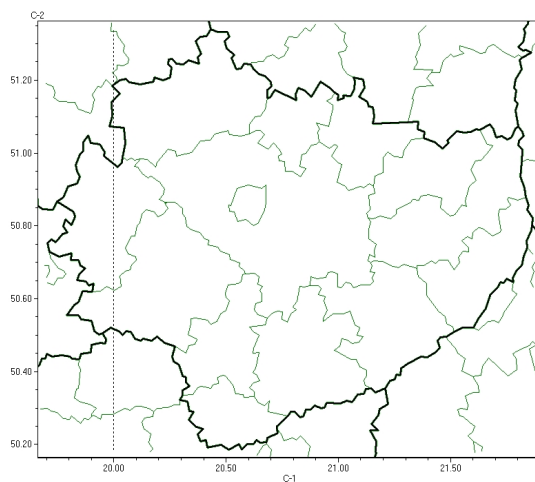

Brak niebezpiecznych zjawisk

**PROGNOZA NIEBEZPIECZNYCH ZJAWISK METEOROLOGICZNYCH
NA PIERWSZ DOB**

Obszar	Województwo wielkopolskie
Ważność (cz. urz.)	od godz. 07:30 dnia 20.06.2024 (czwartek) do godz. 07:30 dnia 21.06.2024 (piątek)
Zjawisko/stopień zagrożenia Kryteria	Nie przewiduje się /-

Brak niebezpiecznych zjawisk

**PROGNOZA NIEBEZPIECZNYCH ZJAWISK METEOROLOGICZNYCH
NA DRUG DOB**

Obszar	Województwo świętokrzyskie
Ważność (cz. urz.)	od godz. 07:30 dnia 21.06.2024 (piątek) do godz. 07:30 dnia 22.06.2024 (sobota)
Zjawisko/stopień zagrożenia Kryteria	Nie przewiduje się /-

Burze

Upał

**PROGNOZA NIEBEZPIECZNYCH ZJAWISK METEOROLOGICZNYCH
NA TRZECI DOB**

Obszar	Województwo świętokrzyskie
Wa no (cz. urz.)	od godz. 07:30 dnia 22.06.2024 (sobota) do godz. 07:30 dnia 23.06.2024 (niedziela)
Zjawisko/stopień zagrożenia Kryteria	Burze/1 (wszystkie powiaty) Burze z opadami deszczu 20-35 mm lub porywami wiatru o prędkości 70-85 km/h. Lokalnie grad. Upał/2 (wszystkie powiaty) Temperatura maksymalna 30-34°C, temperatura minimalna w nocy od 18°C.