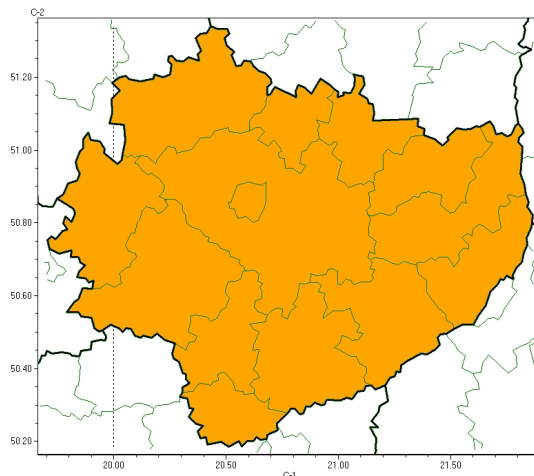

Brak niebezpiecznych zjawisk

**PROGNOZA NIEBEZPIECZNYCH ZJAWISK METEOROLOGICZNYCH
NA PIERWSZ DOB**

Obszar	Województwo wielkopolskie
Ważność (cz. urz.)	od godz. 07:30 dnia 20.06.2024 (czwartek) do godz. 07:30 dnia 21.06.2024 (piątek)
Zjawisko/stopień zagrożenia Kryteria	Nie przewiduje się /-

Brak niebezpiecznych zjawisk

**PROGNOZA NIEBEZPIECZNYCH ZJAWISK METEOROLOGICZNYCH
NA DRUG DOB**

Obszar	Województwo świętokrzyskie
Ważność (cz. urz.)	od godz. 07:30 dnia 21.06.2024 (piątek) do godz. 07:30 dnia 22.06.2024 (sobota)
Zjawisko/stopień zagrożenia Kryteria	Nie przewiduje się /-

Burze

Upał

**PROGNOZA NIEBEZPIECZNYCH ZJAWISK METEOROLOGICZNYCH
NA TRZECI DOB**

Obszar	Województwo świętokrzyskie
Wa no (cz. urz.)	od godz. 07:30 dnia 22.06.2024 (sobota) do godz. 07:30 dnia 23.06.2024 (niedziela)
Zjawisko/stopień zagrożenia Kryteria	Burze/1 (wszystkie powiaty) Burze z opadami deszczu 20-35 mm lub porywami wiatru o prędkości 70-85 km/h. Lokalnie grad. Upał/2 (wszystkie powiaty) Temperatura maksymalna 30-34°C, temperatura minimalna w nocy od 18°C.