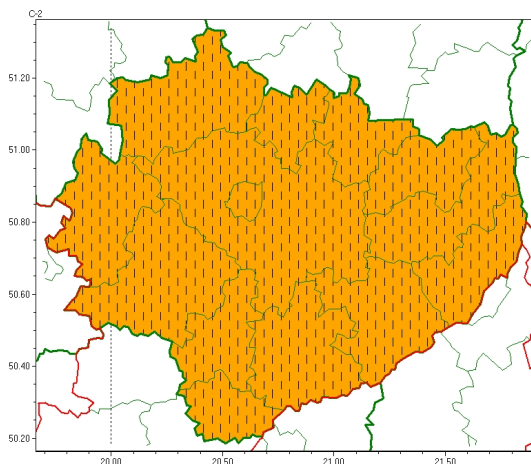

### Zasięg ostrzeżeń w województwie

Burze  
2024-06-08 19:50

**WOJEWÓDZTWO WI TOKRZYSKIE**  
**OSTRZEŻENIA METEOROLOGICZNE ZBIORCZO NR 102**  
**WYKAZ OBLICZONYCH OSTRZEŻEŃ**  
**o godz. 19:50 dnia 08.06.2024**

Zjawisko/Stopień zagrożenia	Burze/2 ZMIANA
Obszar (w nawiasie numer ostrzeżenia dla powiatu)	powiaty: buski(63), j. drzejowski(64), kazimierski(66), Kielce(66), kielecki(66), konecki(62), opatowski(64), ostrowiecki(64), pińczowski(66), sandomierski(63), skarżyski(63), starachowicki(63), staszowski(63), włoszczowski(62)
Ważność	od godz. 23:00 dnia 08.06.2024 do godz. 08:00 dnia 09.06.2024
Prawdopodobieństwo	80%
Przebieg	Prognozowane są burze, którym miejscami będą towarzyszyć bardzo silne opady deszczu od 35 mm do 50 mm, oraz porywy wiatru do 95 km/h. Lokalnie grad.
SMS	IMGW-PIB OSTRZEŻENIA: BURZE/2 w województwie świętokrzyskim (wszystkie powiaty) od 23:00/08.06 do 08:00/09.06.2024 deszcz 50 mm, porywy 95 km/h, grad. Dotyczy powiatów: wszystkie powiaty.
RSO	Woj. w świętokrzyskim (wszystkie powiaty), IMGW-PIB wydał ostrzeżenie drugiego stopnia o burzach
Uwagi	Zmiana stopnia ostrzeżenia.