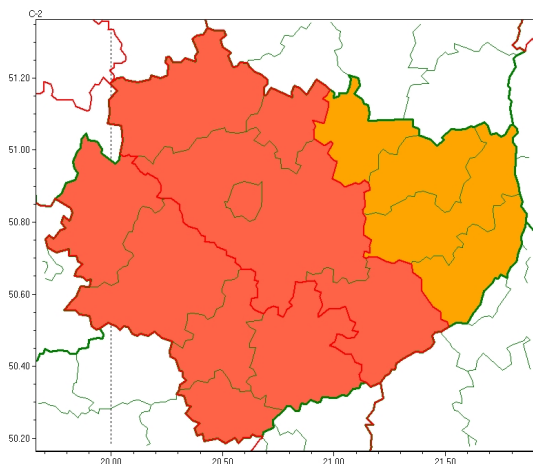

Zasięg ostrzeżeń w województwie

Burze
2024-06-21 05:42

Upał
2024-06-21 05:42

WOJEWÓDZTWO WI TOKRZYSKIE
OSTRZEŻENIA METEOROLOGICZNE ZBIORCZO NR 113
WYKAZ OBLICZONYCH CYCH OSTRZEŻEŃ
o godz. 05:42 dnia 21.06.2024

Zjawisko/Stopień zagrożenia	Burze/3
Obszar (w nawiasie numer ostrzeżenia dla powiatu)	powiaty: buski(70), j. drzejowski(71), kazimierski(73), Kielce(73), kielecki(73), konecki(68), pi. czowski(73), skarżyski(69), staszowski(69), włoszczowski(69)
Ważność	od godz. 19:00 dnia 21.06.2024 do godz. 08:00 dnia 22.06.2024
Prawdopodobieństwo	80%
Przebieg	Prognozowane są burze, którym miejscami będą towarzyszyć ulewne opady deszczu od 35 mm do 50 mm oraz porywy wiatru do 120 km/h. Miejscami grad, lokalnie o średnicy do około 6 cm
SMS	IMGW-PIB OSTRZEŻENIA: BURZE/3 w województwie świętokrzyskim (10 powiatów) od 19:00/21.06 do 08:00/22.06.2024 deszcz 50 mm, porywy 120 km/h, grad. Dotyczy powiatów: buski, j. drzejowski, kazimierski, Kielce, kielecki, konecki, pi. czowski, skarżyski, staszowski i włoszczowski.
RSO	Woj. w. świętokrzyskie (10 powiatów), IMGW-PIB wydał ostrzeżenie trzeciego stopnia o burzach
Uwagi	Ze względu na dynamiczną sytuację stopień ostrzeżenia może ulec zmianie.
Zjawisko/Stopień zagrożenia	Burze/2
Obszar (w nawiasie numer ostrzeżenia dla powiatu)	powiaty: opatowski(70), ostrowiecki(70), sandomierski(69), starachowicki(69)
Ważność	od godz. 21:00 dnia 21.06.2024 do godz. 08:00 dnia 22.06.2024
Prawdopodobieństwo	80%