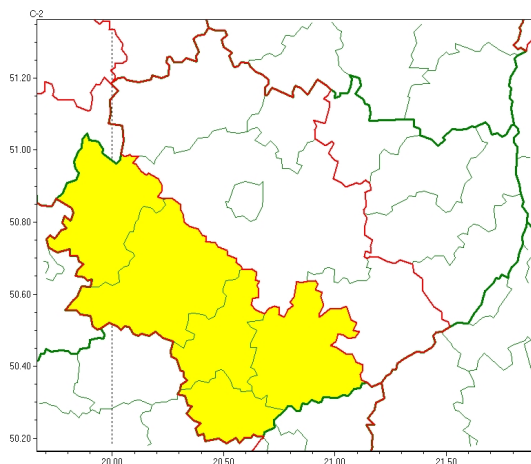

Zasięg ostrzeżeń w województwie

Burze
2024-06-21 05:42

Upał
2024-06-21 05:42

WOJEWÓDZTWO WI TOKRZYSKIE
OSTRZEŻENIA METEOROLOGICZNE ZBIORCZO NR 113
WYKAZ OBLICZONYCH CYCH OSTRZEŻEŃ
o godz. 05:42 dnia 21.06.2024

Zjawisko/Stopień zagrożenia	Burze/3
Obszar (w nawiasie numer ostrzeżenia dla powiatu)	powiaty: buski(70), j. drzejowski(71), kazimierski(73), Kielce(73), kielecki(73), konecki(68), pi. czowski(73), skarżyski(69), staszowski(69), włoszczowski(69)
Ważność	od godz. 19:00 dnia 21.06.2024 do godz. 08:00 dnia 22.06.2024
Prawdopodobieństwo	80%
Przebieg	Prognozowane są burze, którym miejscami będą towarzyszyć ulewne opady deszczu od 35 mm do 50 mm oraz porywy wiatru do 120 km/h. Miejscami grad, lokalnie o średnicy do około 6 cm
SMS	IMGW-PIB OSTRZEŻENIA: BURZE/3 w województwie świętokrzyskim (10 powiatów) od 19:00/21.06 do 08:00/22.06.2024 deszcz 50 mm, porywy 120 km/h, grad. Dotyczy powiatów: buski, j. drzejowski, kazimierski, Kielce, kielecki, konecki, pi. czowski, skarżyski, staszowski i włoszczowski.
RSO	Woj. w. świętokrzyskie (10 powiatów), IMGW-PIB wydał ostrzeżenie trzeciego stopnia o burzach
Uwagi	Ze względu na dynamiczną sytuację stopień ostrzeżenia może ulec zmianie.
Zjawisko/Stopień zagrożenia	Burze/2
Obszar (w nawiasie numer ostrzeżenia dla powiatu)	powiaty: opatowski(70), ostrowiecki(70), sandomierski(69), starachowicki(69)
Ważność	od godz. 21:00 dnia 21.06.2024 do godz. 08:00 dnia 22.06.2024
Prawdopodobieństwo	80%