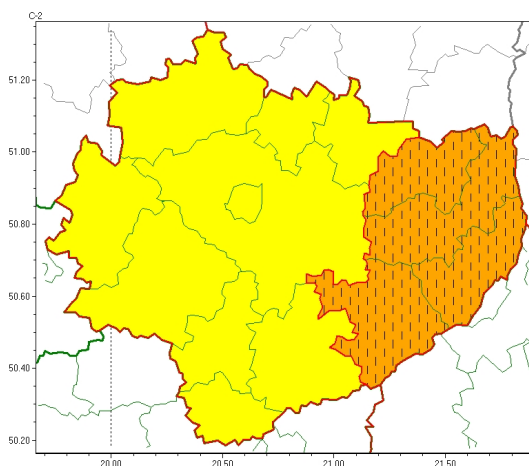

Zasięg ostrzeżeń w województwie

Burze
2024-07-18 01:48

WOJEWÓDZTWO WI TOKRZYSKIE OSTRZEŃNIA METEOROLOGICZNE ZBIORCZO NR 164 WYKAZ OBOWIĄZUJĄCYCH OSTRZEŃNIEŃ o godz. 01:48 dnia 18.07.2024

Zjawisko/Stopień zagrożenia	Burze/2 ZMIANA
Obszar (w nawiasie numer ostrzeżenia dla powiatu)	powiaty: opatowski(87), ostrowiecki(88), sandomierski(87), staszowski(87)
Ważność	od godz. 01:48 dnia 18.07.2024 do godz. 05:00 dnia 18.07.2024
Prawdopodobieństwo	80%
Przebieg	Prognozowane są burze, którym miejscami będą towarzyszyć bardzo silne opady deszczu od 35 mm do 50 mm, oraz porywy wiatru do 75 km/h. Lokalnie grad.
SMS	IMGW-PIB OSTRZEŻENIA: BURZE/2 w województwie świętokrzyskim (4 powiaty) od 01:48/18.07 do 05:00/18.07.2024 deszcz 50 mm, porywy 75 km/h, grad. Dotyczy powiatów: opatowski, ostrowiecki, sandomierski i staszowski.
RSO	Woj. świętokrzyskie (4 powiaty), IMGW-PIB wydał ostrzeżenie drugiego stopnia o burzach
Uwagi	Zmiana dotyczy podniesienia stopnia ostrzeżenia.
Zjawisko/Stopień zagrożenia	Burze/1
Obszar (w nawiasie numer ostrzeżenia dla powiatu)	powiaty: buski(88), jędrzejowski(89), kazimierski(91), Kielce(92), kielecki(92), konecki(85), pińczowski(92), skarżyski(87), starachowicki(88), włoszczowski(87)
Ważność	od godz. 23:30 dnia 17.07.2024 do godz. 03:00 dnia 18.07.2024
Prawdopodobieństwo	80%
Przebieg	Prognozowane są burze, którym miejscami będą towarzyszyć silne opady deszczu od 20 mm do 30 mm oraz porywy wiatru do 75 km/h. Lokalnie grad.