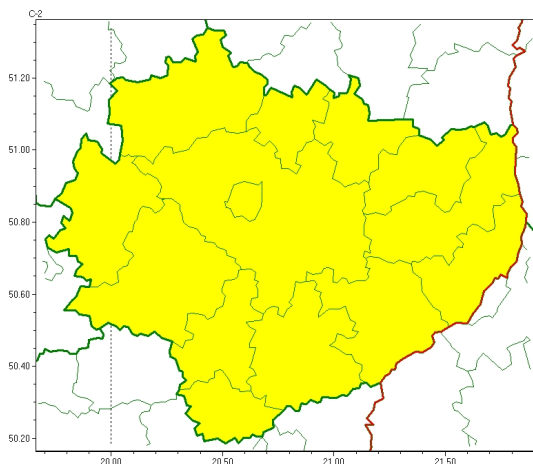

Zasięg ostrzeżeń w województwie

Burze  
2024-07-22 12:05

Upał  
2024-07-22 12:05

**WOJEWÓDZTWO WI TOKRZYSKIE**  
**OSTRZEŻENIA METEOROLOGICZNE ZBIORCZO NR 166**  
**WYKAZ OBLIWI ZUSZYCH OSTRZEŻEŃ**  
**o godz. 12:05 dnia 22.07.2024**

Zjawisko/Stopień zagrożenia	Burze/1
Obszar (w nawiasie numer ostrzeżenia dla powiatu)	powiaty: buski(90), j. drzejowski(91), kazimierski(93), Kielce(94), kielecki(94), konecki(87), opatowski(89), ostrowiecki(90), pińczowski(94), sandomierski(89), skarżyski(89), starachowicki(90), staszowski(89), włoszczowski(89)
Ważność	od godz. 18:00 dnia 22.07.2024 do godz. 03:00 dnia 23.07.2024
Prawdopodobieństwo	75%
Przebieg	Prognozowane są burze, którym miejscami będą towarzyszyć silne opady deszczu od 20 mm do 30 mm oraz porywy wiatru do 60 km/h. Lokalnie możliwy grad.
SMS	IMGW-PIB OSTRZEŻENIA: BURZE/1 w województwie świętokrzyskim (wszystkie powiaty) od 18:00/22.07 do 03:00/23.07.2024 deszcz 30 mm, porywy 60 km/h, lok. grad. Dotyczy powiatów: wszystkie powiaty.
RSO	Woj. w. świętokrzyskie (wszystkie powiaty), IMGW-PIB wydał ostrzeżenie pierwszego stopnia o burzach
Uwagi	Brak.
Zjawisko/Stopień zagrożenia	Upał/2
Obszar (w nawiasie numer ostrzeżenia dla powiatu)	powiaty: buski(89), j. drzejowski(90), kazimierski(92), Kielce(93), kielecki(93), konecki(86), opatowski(88), ostrowiecki(89), pińczowski(93), sandomierski(88), skarżyski(88), starachowicki(89), staszowski(88), włoszczowski(88)
Ważność	od godz. 12:00 dnia 21.07.2024 do godz. 20:00 dnia 22.07.2024
Prawdopodobieństwo	80%

<b>Przebieg</b>	Prognozuje się upały. Temperatura maksymalna w niedzielę od 30°C do 32°C w poniedziałek od 31°C do 33°C. Temperatura minimalna w nocy do około 18°C.
<b>SMS</b>	IMGW-PIB OSTRZEGA: UPAŁ/2 w tokrzyskie (wszystkie powiaty) od 12:00/21.07 do 20:00/22.07.2024 temp. maks 33 st, temp min 18 st. Dotyczy powiatów: wszystkie powiaty.
<b>RSO</b>	Woj. w tokrzyskie (wszystkie powiaty), IMGW-PIB wydał ostrzeżenie drugiego stopnia o upałach
<b>Uwagi</b>	Brak.