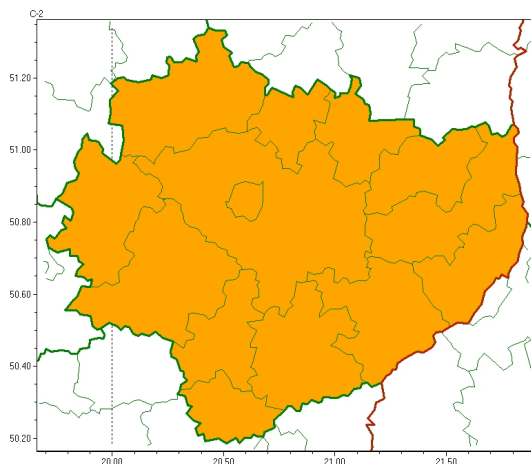

Zasięg ostrzeżeń w województwie

Burze  
2024-07-22 12:05

Upał  
2024-07-22 12:05

**WOJEWÓDZTWO WI TOKRZYSKIE**  
**OSTRZEŻENIA METEOROLOGICZNE ZBIORCZO NR 166**  
**WYKAZ OBLIWI ZUSZYCH OSTRZEŻEŃ**  
**o godz. 12:05 dnia 22.07.2024**

Zjawisko/Stopień zagrożenia	Burze/1
Obszar (w nawiasie numer ostrzeżenia dla powiatu)	powiaty: buski(90), j. drzejowski(91), kazimierski(93), Kielce(94), kielecki(94), konecki(87), opatowski(89), ostrowiecki(90), pińczowski(94), sandomierski(89), skarżyski(89), starachowicki(90), staszowski(89), włoszczowski(89)
Ważność	od godz. 18:00 dnia 22.07.2024 do godz. 03:00 dnia 23.07.2024
Prawdopodobieństwo	75%
Przebieg	Prognozowane są burze, którym miejscami będą towarzyszyć silne opady deszczu od 20 mm do 30 mm oraz porywy wiatru do 60 km/h. Lokalnie możliwy grad.
SMS	IMGW-PIB OSTRZEŻENIA: BURZE/1 w województwie świętokrzyskim (wszystkie powiaty) od 18:00/22.07 do 03:00/23.07.2024 deszcz 30 mm, porywy 60 km/h, lok. grad. Dotyczy powiatów: wszystkie powiaty.
RSO	Woj. w. świętokrzyskie (wszystkie powiaty), IMGW-PIB wydał ostrzeżenie pierwszego stopnia o burzach
Uwagi	Brak.
Zjawisko/Stopień zagrożenia	Upał/2
Obszar (w nawiasie numer ostrzeżenia dla powiatu)	powiaty: buski(89), j. drzejowski(90), kazimierski(92), Kielce(93), kielecki(93), konecki(86), opatowski(88), ostrowiecki(89), pińczowski(93), sandomierski(88), skarżyski(88), starachowicki(89), staszowski(88), włoszczowski(88)
Ważność	od godz. 12:00 dnia 21.07.2024 do godz. 20:00 dnia 22.07.2024
Prawdopodobieństwo	80%

<b>Przebieg</b>	Prognozuje się upały. Temperatura maksymalna w niedzielę od 30°C do 32°C w poniedziałek od 31°C do 33°C. Temperatura minimalna w nocy do około 18°C.
<b>SMS</b>	IMGW-PIB OSTRZEGA: UPAŁ/2 w tokrzyskie (wszystkie powiaty) od 12:00/21.07 do 20:00/22.07.2024 temp. maks 33 st, temp min 18 st. Dotyczy powiatów: wszystkie powiaty.
<b>RSO</b>	Woj. w tokrzyskie (wszystkie powiaty), IMGW-PIB wydał ostrzeżenie drugiego stopnia o upałach
<b>Uwagi</b>	Brak.