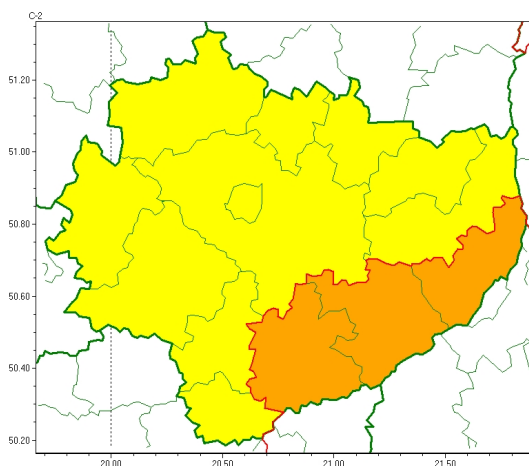

### Zasięg ostrzeżeń w województwie

Upał  
2024-07-26 11:59

## WOJEWÓDZTWO WI TOKRZYSKIE OSTRZEŻENIA METEOROLOGICZNE ZBIORCZO NR 172 WYKAZ OBOWIĄZUJĄCYCH OSTRZEŻEŃ o godz. 11:59 dnia 26.07.2024

Zjawisko/Stopień zagrożenia	Upał/2
Obszar (w nawiasie numer ostrzeżenia dla powiatu)	powiaty: buski(92), sandomierski(91), staszowski(91)
Ważność	od godz. 12:00 dnia 27.07.2024 do godz. 17:00 dnia 28.07.2024
Prawdopodobieństwo	30%
Przebieg	Prognozuje się upały. Temperatura maksymalna w dzień od 30°C do 33°C. Temperatura minimalna w nocy od 18°C do 21°C.
SMS	IMGW-PIB OSTRZEŻENIA: UPAŁ/2 w świętokrzyskie (3 powiaty) od 12:00/27.07 do 17:00/28.07.2024 temp. maks 33 st, temp min 18 st. Dotyczy powiatów: buski, sandomierski i staszowski.
RSO	Woj. świętokrzyskie (3 powiaty), IMGW-PIB wydał ostrzeżenie drugiego stopnia o upałach
Uwagi	Brak.
Zjawisko/Stopień zagrożenia	Upał/1
Obszar (w nawiasie numer ostrzeżenia dla powiatu)	powiaty: jędrzejowski(93), kazimierski(95), Kielce(96), kielecki(96), konecki(89), opatowski(91), ostrowiecki(92), pińczowski(96), skarżyski(91), starachowicki(92), włoszczowski(91)
Ważność	od godz. 12:00 dnia 27.07.2024 do godz. 18:00 dnia 27.07.2024
Prawdopodobieństwo	80%
Przebieg	Prognozuje się upał. Temperatura maksymalna w dzień od 29°C do 31°C.