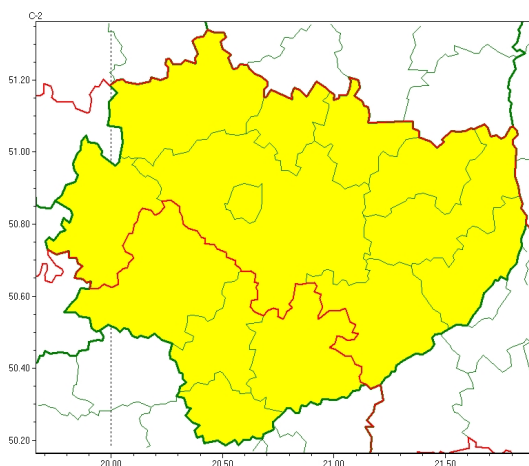

Zasięg ostrzeżeń w województwie

Upał
2024-07-31 10:55

WOJEWÓDZTWO WI TOKRZYSKIE OSTRZEŻENIA METEOROLOGICZNE ZBIORCZO NR 175 WYKAZ OBOWIĄZUJĄCYCH OSTRZEŻEŃ o godz. 10:55 dnia 31.07.2024

| Zjawisko/Stopień zagrożenia | Upał/1 |
|---|--|
| Obszar (w nawiasie numer ostrzeżenia dla powiatu) | powiaty: Kielce(99), kielecki(99), konecki(92), opatowski(94), ostrowiecki(95), sandomierski(94), skarżyski(94), starachowicki(95), staszowski(94), włoszczowski(94) |
| Ważność | od godz. 12:00 dnia 31.07.2024 do godz. 19:00 dnia 01.08.2024 |
| Prawdopodobieństwo | 75% |
| Przebieg | Prognozuje się upał. Temperatura maksymalna w dzień od 29°C do 31°C. Temperatura minimalna przewidywana od 15°C do 17°C. |
| SMS | IMGW-PIB OSTRZEŻENIA: UPAŁ/1 w świętokrzyskim (10 powiatów) od 12:00/31.07 do 19:00/01.08.2024 temp. maks 31 st., temp. min 17 st. Dotyczy powiatów: Kielce, kielecki, konecki, opatowski, ostrowiecki, sandomierski, skarżyski, starachowicki, staszowski i włoszczowski. |
| RSO | Woj. w świętokrzyskim (10 powiatów), IMGW-PIB wydał ostrzeżenie pierwszego stopnia o upałach |
| Uwagi | Brak. |
| Zjawisko/Stopień zagrożenia | Upał/1 |
| Obszar (w nawiasie numer ostrzeżenia dla powiatu) | powiaty: buski(95), jędrzejowski(96), kazimierski(98), pińczowski(99) |
| Ważność | od godz. 12:00 dnia 31.07.2024 do godz. 19:00 dnia 31.07.2024 |
| Prawdopodobieństwo | 75% |

| | |
|-----------------|---|
| Przebieg | Prognozuje się upał. Temperatura maksymalna w dzień od 29°C do 31°C. |
| SMS | IMGW-PIB OSTRZEŻA: UPAŁ/1 w powiatach towarzyskich (4 powiaty) od 12:00/31.07 do 19:00/31.07.2024 temp. maks 31 st. Dotyczy powiatów: buski, jarosławski, kazimierski i pińczowski. |
| RSO | Woj. towarzyskie (4 powiaty), IMGW-PIB wydał ostrzeżenie pierwszego stopnia o upałach |
| Uwagi | Brak. |