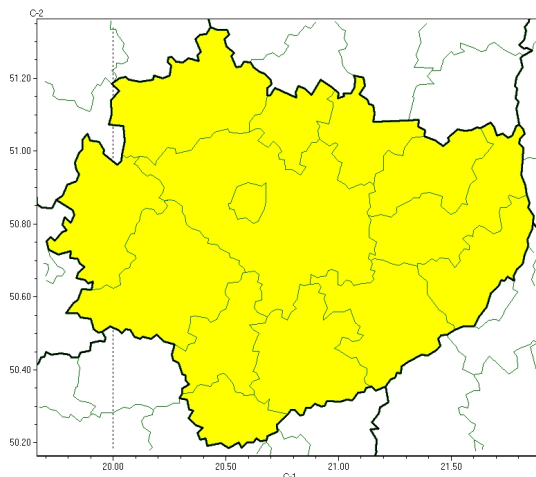

Brak niebezpiecznych zjawisk

**PROGNOZA NIEBEZPIECZNYCH ZJAWISK METEOROLOGICZNYCH  
NA DRUG DOB**

<b>Obszar</b>	Województwo wielkopolskie
<b>Ważność (cz. urz.)</b>	od godz. 07:30 dnia 06.08.2024 (wtorek) do godz. 07:30 dnia 07.08.2024 (roda)
<b>Zjawisko/stopień zagrożenia Kryteria</b>	Nie przewiduje się /-

Brak niebezpiecznych zjawisk

**PROGNOZA NIEBEZPIECZNYCH ZJAWISK METEOROLOGICZNYCH  
NA TRZECI DOB**

<b>Obszar</b>	Województwo wielkopolskie
<b>Ważność (cz. urz.)</b>	od godz. 07:30 dnia 07.08.2024 (roda) do godz. 07:30 dnia 08.08.2024 (czwartek)
<b>Zjawisko/stopień zagrożenia Kryteria</b>	Nie przewiduje się /-

### Burze