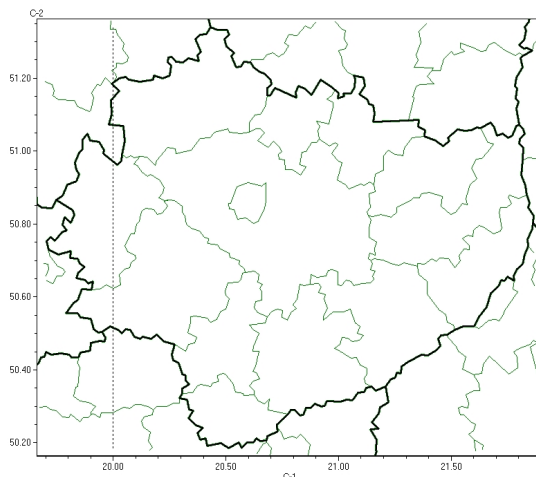

Brak niebezpiecznych zjawisk

**PROGNOZA NIEBEZPIECZNYCH ZJAWISK METEOROLOGICZNYCH  
NA DRUG DOB**

<b>Obszar</b>	Województwo wielkopolskie
<b>Ważność (cz. urz.)</b>	od godz. 07:30 dnia 06.08.2024 (wtorek) do godz. 07:30 dnia 07.08.2024 (roda)
<b>Zjawisko/stopień zagrożenia Kryteria</b>	Nie przewiduje się /-

Brak niebezpiecznych zjawisk

**PROGNOZA NIEBEZPIECZNYCH ZJAWISK METEOROLOGICZNYCH  
NA TRZECI DOB**

<b>Obszar</b>	Województwo wielkopolskie
<b>Ważność (cz. urz.)</b>	od godz. 07:30 dnia 07.08.2024 (roda) do godz. 07:30 dnia 08.08.2024 (czwartek)
<b>Zjawisko/stopień zagrożenia Kryteria</b>	Nie przewiduje się /-