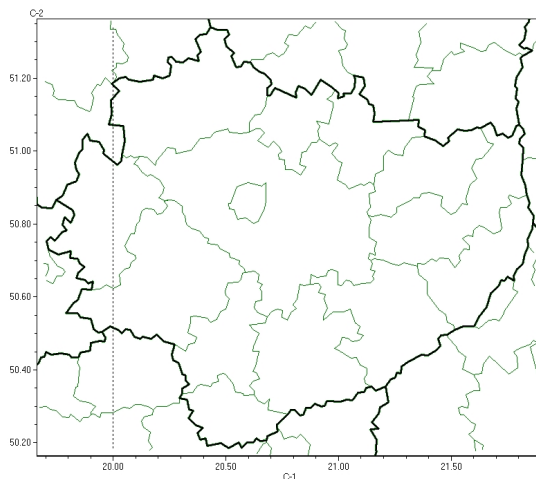

Brak niebezpiecznych zjawisk

**PROGNOZA NIEBEZPIECZNYCH ZJAWISK METEOROLOGICZNYCH  
NA PIERWSZ DOB**

<b>Obszar</b>	Województwo wielkopolskie
<b>Ważność (cz. urz.)</b>	od godz. 07:30 dnia 05.08.2024 (poniedziałek) do godz. 07:30 dnia 06.08.2024 (wtorek)
<b>Zjawisko/stopień zagrożenia Kryteria</b>	Nie przewiduje się /-

Brak niebezpiecznych zjawisk

**PROGNOZA NIEBEZPIECZNYCH ZJAWISK METEOROLOGICZNYCH  
NA DRUG DOB**

<b>Obszar</b>	Województwo wielkopolskie
<b>Ważność (cz. urz.)</b>	od godz. 07:30 dnia 06.08.2024 (wtorek) do godz. 07:30 dnia 07.08.2024 (roda)
<b>Zjawisko/stopień zagrożenia Kryteria</b>	Nie przewiduje się /-

Brak niebezpiecznych zjawisk

**PROGNOZA NIEBEZPIECZNYCH ZJAWISK METEOROLOGICZNYCH  
NA TRZECI DOB**

<b>Obszar</b>	Województwo wielkopolskie
<b>Ważność (cz. urz.)</b>	od godz. 07:30 dnia 07.08.2024 (roda) do godz. 07:30 dnia 08.08.2024 (czwartek)
<b>Zjawisko/stopień zagrożenia Kryteria</b>	Nie przewiduje się /-