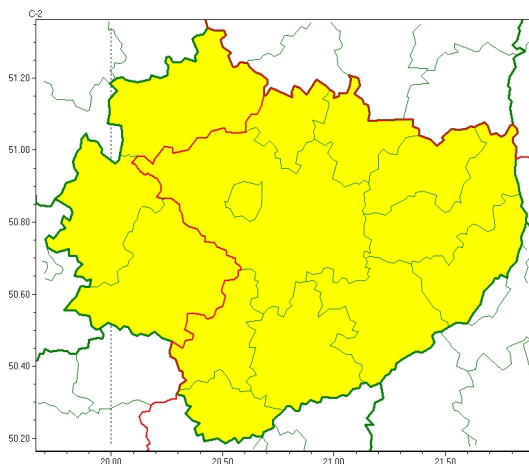

Zasięg ostrzeżeń w województwie

Burze  
2024-08-08 06:00

**WOJEWÓDZTWO WI TOKRZYSKIE**  
**OSTRZEŻENIA METEOROLOGICZNE ZBIORCZO NR 184**  
**WYKAZ OBOWIĄZUJĄCYCH OSTRZEŻEŃ**  
**o godz. 06:00 dnia 08.08.2024**

Zjawisko/Stopień zagrożenia	Burze/1
Obszar (w nawiasie numer ostrzeżenia dla powiatu)	powiaty: buski(99), kazimierski(101), Kielce(103), kielecki(103), opatowski(97), ostrowiecki(98), pińczowski(102), sandomierski(97), skarżyski(98), starachowicki(99), staszowski(98)
Ważność	od godz. 14:00 dnia 08.08.2024 do godz. 04:00 dnia 09.08.2024
Prawdopodobieństwo	85%
Przebieg	Prognozowane są burze, którym miejscami będą towarzyszyły silne opady deszczu od 20 mm do 35 mm oraz porywy wiatru do 70 km/h. Lokalnie grad.
SMS	IMGW-PIB OSTRZEŻENIA: BURZE/1 w województwie świętokrzyskim (11 powiatów) od 14:00/08.08 do 04:00/09.08.2024 deszcz 35 mm, porywy 70 km/h, grad. Dotyczy powiatów: buski, kazimierski, Kielce, kielecki, opatowski, ostrowiecki, pińczowski, sandomierski, skarżyski, starachowicki i staszowski.
RSO	Woj. w świętokrzyskim (11 powiatów), IMGW-PIB wydał ostrzeżenie pierwszego stopnia o burzach
Uwagi	Brak.
Zjawisko/Stopień zagrożenia	Burze/1
Obszar (w nawiasie numer ostrzeżenia dla powiatu)	powiaty: jędrzejowski(99), konecki(96), włoszczowski(97)
Ważność	od godz. 08:00 dnia 08.08.2024 do godz. 22:00 dnia 08.08.2024
Prawdopodobieństwo	90%

<b>Przebieg</b>	Prognozowane s burze, którym miejscami b d towarzyszy silne opady deszczu od 20 mm do 35 mm oraz porywy wiatru do 70 km/h. Lokalnie grad.
<b>SMS</b>	IMGW-PIB OSTRZEGA: BURZE/1 wi tokrzyskie (3 powiaty) od 08:00/08.08 do 22:00/08.08.2024 deszcz 35 mm, porywy 70 km/h, grad. Dotyczy powiatów: j drzejowski, konecki i włoszczowski.
<b>RSO</b>	Woj. wi tokrzyskie (3 powiaty), IMGW-PIB wydał ostrze enie pierwszego stopnia o burzach
<b>Uwagi</b>	Brak.