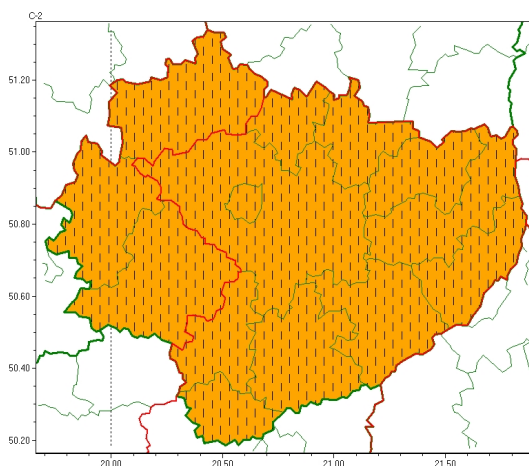

Zasięg ostrzeżeń w województwie

Burze
2024-08-08 12:02

WOJEWÓDZTWO WI TOKRZYSKIE OSTRZEŃNIA METEOROLOGICZNE ZBIORCZO NR 185 WYKAZ OBOWIĄZUJĄCYCH OSTRZEŃNIEŃ o godz. 12:02 dnia 08.08.2024

Zjawisko/Stopień zagrożenia	Burze/2 ZMIANA
Obszar (w nawiasie numer ostrzeżenia dla powiatu)	powiaty: buski(99), kazimierski(101), Kielce(103), kielecki(103), opatowski(97), ostrowiecki(98), pińczowski(102), sandomierski(97), skarżyski(98), starachowicki(99), staszowski(98)
Ważność	od godz. 14:00 dnia 08.08.2024 do godz. 04:00 dnia 09.08.2024
Prawdopodobieństwo	90%
Przebieg	Prognozowane są burze, którym miejscami będą towarzyszyć bardzo silne opady deszczu od 35 mm do 50 mm, oraz porywy wiatru do 70 km/h. Lokalnie grad.
SMS	IMGW-PIB OSTRZEŻENIA: BURZE/2 w województwie świętokrzyskim (11 powiatów) od 14:00/08.08 do 04:00/09.08.2024 deszcz 50 mm, porywy 70 km/h, grad. Dotyczy powiatów: buski, kazimierski, Kielce, kielecki, opatowski, ostrowiecki, pińczowski, sandomierski, skarżyski, starachowicki i staszowski.
RSO	Woj. w świętokrzyskim (11 powiatów), IMGW-PIB wydał ostrzeżenie drugiego stopnia o burzach
Uwagi	Aktualizacja dotyczy podniesienia stopnia ostrzeżenia oraz wydłużenia okresu ważności.
Zjawisko/Stopień zagrożenia	Burze/2 ZMIANA
Obszar (w nawiasie numer ostrzeżenia dla powiatu)	powiaty: jędrzejowski(99), konecki(96), włoszczowski(97)
Ważność	od godz. 12:00 dnia 08.08.2024 do godz. 24:00 dnia 08.08.2024
Prawdopodobieństwo	90%