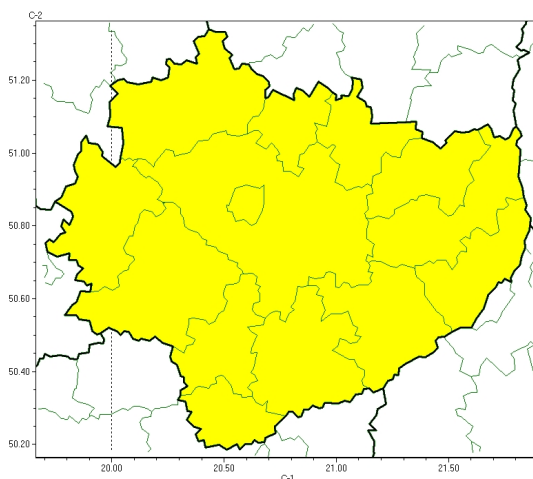

Brak niebezpiecznych zjawisk

**PROGNOZA NIEBEZPIECZNYCH ZJAWISK METEOROLOGICZNYCH  
NA PIERWSZ DOB**

<b>Obszar</b>	Województwo wielkopolskie
<b>Ważność (cz. urz.)</b>	od godz. 07:30 dnia 22.09.2024 (niedziela) do godz. 07:30 dnia 23.09.2024 (poniedziałek)
<b>Zjawisko/stopień zagrożenia Kryteria</b>	Nie przewiduje się /-

Brak niebezpiecznych zjawisk

**PROGNOZA NIEBEZPIECZNYCH ZJAWISK METEOROLOGICZNYCH  
NA DRUG DOB**

<b>Obszar</b>	Województwo świętokrzyskie
<b>Ważność (cz. urz.)</b>	od godz. 07:30 dnia 23.09.2024 (poniedziałek) do godz. 07:30 dnia 24.09.2024 (wtorek)
<b>Zjawisko/stopień zagrożenia Kryteria</b>	Nie przewiduje się /-

Burze

**PROGNOZA NIEBEZPIECZNYCH ZJAWISK METEOROLOGICZNYCH  
NA TRZECI DOB**

<b>Obszar</b>	Województwo świętokrzyskie
<b>Ważność (cz. urz.)</b>	od godz. 07:30 dnia 24.09.2024 (wtorek) do godz. 07:30 dnia 25.09.2024 (roda)
<b>Zjawisko/stopień zagrożenia Kryteria</b>	<b>Burze/1</b> (wszystkie powiaty) Burze z opadami deszczu 20-35 mm lub porywami wiatru o prędkości 70-85 km/h. Lokalnie grad.