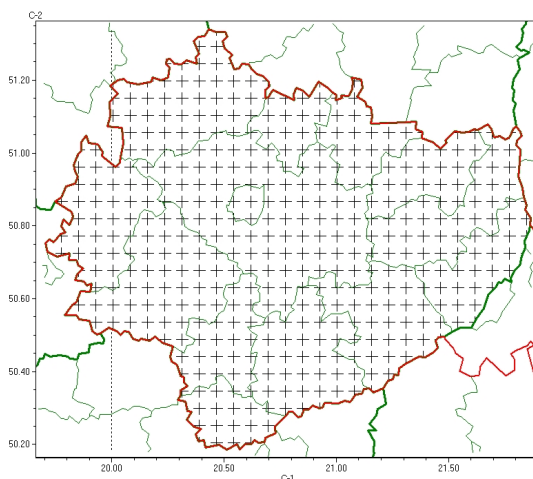

Zasięg komunikatu w województwie

Gęsta mgła

Komunikat meteorologiczny z godz. 10:12 dnia 24.10.2024

Nazwa biura	IMGW-PIB Biuro Prognoz Meteorologicznych w Krakowie
Zjawiska	Gęsta mgła
Obszar	województwo świętokrzyskie powiaty: buski, jędrzejowski, kazimierski, Kielce, kielecki, konecki, opatowski, ostrowiecki, pińczowski, sandomierski, skarżyski, starachowicki, staszowski, włoszczowski
Sytuacja meteorologiczna	W rejonie miejscami jeszcze występuje gęsta mgła, ograniczająca widzialność od 100 m do 500 m, która w ciągu najbliższych 2 godzin powinna stopniowo zanikać.
Uwagi	Komunikat przygotowano na podstawie danych z systemów teledetekcji atmosfery oraz sieci pomiarowo-obszernych IMGW-PIB. Lokalnie zjawiska mogą mieć inny przebieg niż opisany.
Godzina i data wydania	godz. 10:12 dnia 24.10.2024